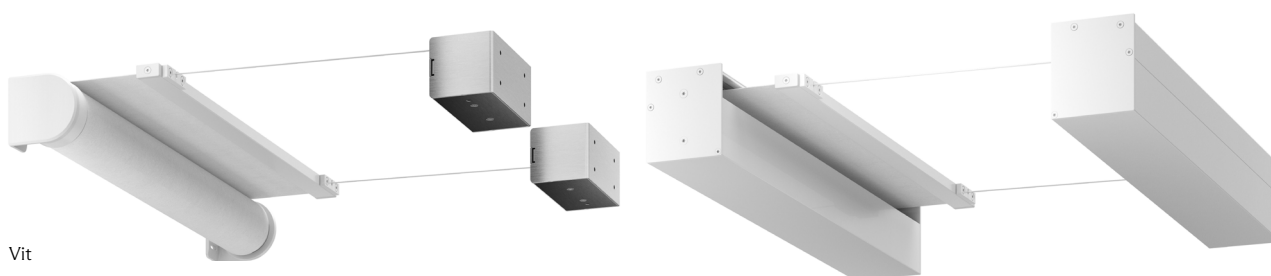

RULLGARDIN SKYLIGHT

STYRNING

Skylight rullgardin är en motoriserad lösning.

230V MOTOR

Rullgardin Skylight levereras med trådbundna 230V-motorer från bland annat Somfy. Somfys motorer integreras med de befintliga fastighetsautomationssystemen och kan med tillägg av en TaHoma-box förvandla hemmet till ett smart hem och styras via en app. Med möjligheten att automatisera rullgardinerna, eller styra dem via fjärrkontroll eller app, uppnås ännu mer komfort i vardagen.

Motorerna i den öppna modellen är inkapslade i snygga metallkåpor som matchar systemets färger.

SYSTEMETS FÄRGER

Välj standardfärgerna vit eller svart, vilket gör att Skylight rullgardin enkelt matchar fönsterkarmarna och resten av rummets inredning. För en unik anpassning, välj metalldelar i valfri RAL-färg (med undantag för fjäderboxar).

Vit