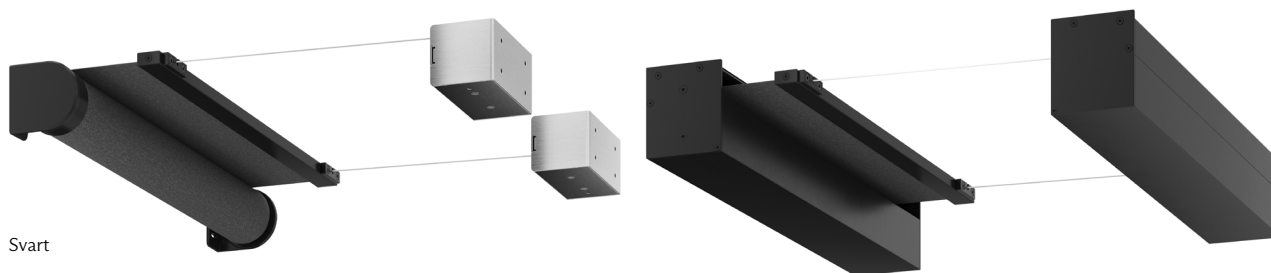

Svart

FJÄDERBOXAR

Båda typerna av Rullgardin Skylight är utrustade med starka fjäderboxar, som garanterar permanent sträckning av duken och en slät och jämn yta. Skylight rullgardin är utformad för att använda minst två fjäderboxar, beroende på fönstrets mått, för att säkerställa en stabil och balanserad drift. På BOX-modellen är fjäderboxen gömd i en kassett som kan lackeras.