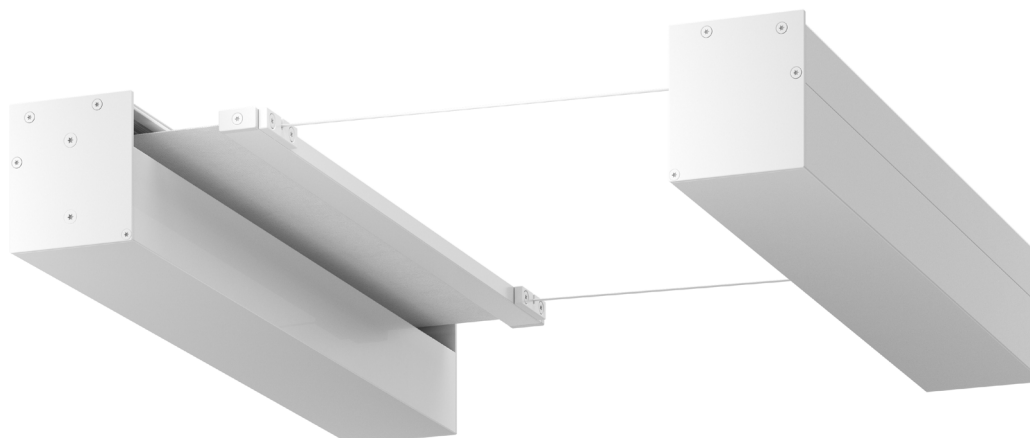

## OM RULLGARDIN SKYLIGHT

Rullgardin Skylight är en innovativ och motoriserad lösning för solskydd av takfönster. Med hjälp av fjäderboxar, som monteras antingen på fönsterkarmen eller väggen, är systemet noggrant utformat för att säkerställa en precis och effektiv avskärmning.

Det naturliga ljuset från takfönstren hanteras stilsäkert och funktionellt med Rullgardin Skylight.

### OPEN

En enkel och funktionell solskyddslösning monterad på beslag. Perfekt vid önskan om en klassisk rullgardin, där mekanismen är synlig och tar så lite plats som möjligt.

### BOX

Rullgardinens mekanism är elegant inkapslad i en fyrkantig kassett i båda ändar. Det ger en ren och polerad estetik som harmoniserar väl med modern heminredning samtidigt som det adderar en nivå av skydd till systemet.