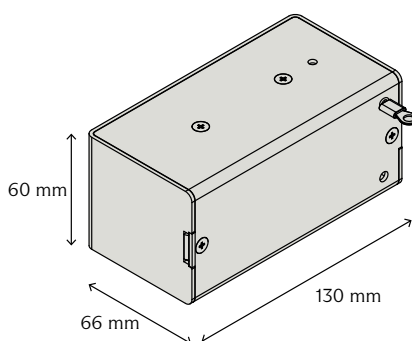

RULLGARDIN SKYLIGHT

STYRNING

Skylight rullgardin är en motoriserad lösning.

230V MOTOR

Rullgardin Skylight levereras med trådbundna 230V-motorer från bland annat Somfy. Somfys motorer integreras med de befintliga fastighetsautomationssystemen och kan med tillägg av en TaHoma-box förvandla hemmet till ett smart hem och styras via en app. Med möjligheten att automatisera rullgardinerna, eller styra dem via fjärrkontroll eller app, uppnås ännu mer komfort i vardagen.

Motorerna i den öppna modellen är inkapslade i snygga metallkåpor som matchar systemets färger.

SYSTEMETS FÄRGER

Välj standardfärgerna vit eller svart, vilket gör att Skylight rullgardin enkelt matchar fönsterkarmarna och resten av rummets inredning. För en unik anpassning, välj metalldelar i valfri RAL-färg (med undantag för fjäderboxar).

FJÄDERBOXAR

Båda typerna av Rullgardin Skylight är utrustade med starka fjäderboxar, som garanterar permanent sträckning av duken och en slät och jämn yta. Skylight rullgardin är utformad för att använda minst två fjäderboxar, beroende på fönstrets mått, för att säkerställa en stabil och balanserad drift. På BOX-modellen är fjäderboxen gömd i en kassett som kan lackeras.