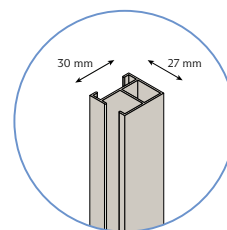

Sidoprofil