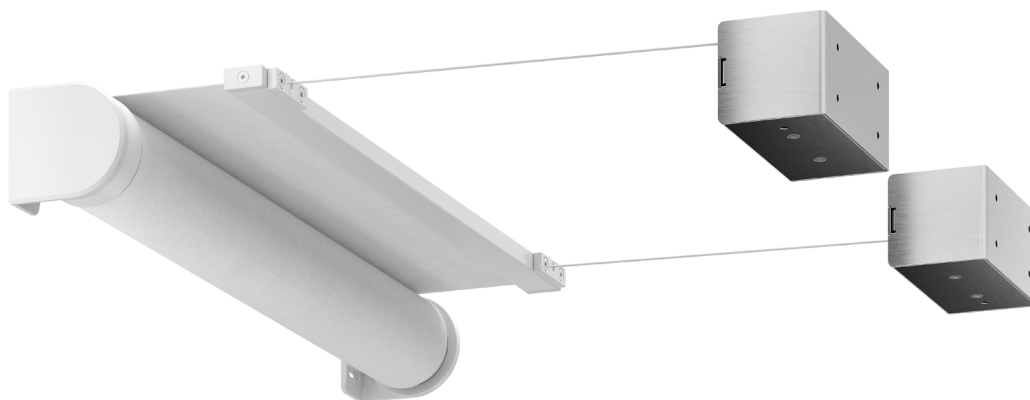

## OM RULLGARDIN SKYLIGHT

Rullgardin Skylight är en innovativ och motoriserad lösning för solskydd av takfönster. Med hjälp av fjäderboxar, som monteras antingen på fönsterkarmen eller väggen, är systemet noggrant utformat för att säkerställa en precis och effektiv avskärmning.

Förutom att vara en funktionell lösning ger Skylight rullgardin också ett visuellt lyft till rum och miljöer där komfort, kontroll och design går hand i hand. Med färger som svart, vit och speciella RAL-kulörer kan systemet anpassas till den unika inredningen och skapa en helhet där stil, form och funktion hör ihop.

### OPEN

En enkel och funktionell solskyddslösning monterad på beslag. Perfekt vid önskan om en klassisk rullgardin, där mekanismen är synlig och tar så lite plats som möjligt.

### BOX

Rullgardinens mekanism är elegant inkapslad i en fyrkantig kassett i båda ändar. Det ger en ren och polerad estetik som harmoniserar väl med modern heminredning samtidigt som det adderar en nivå av skydd till systemet.