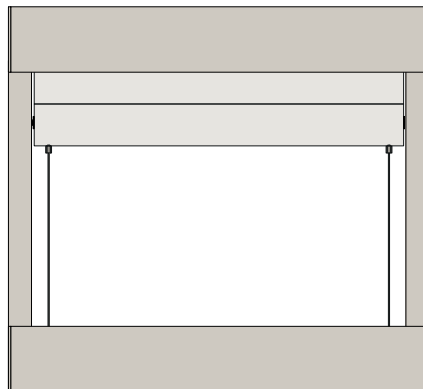

AVSLUT

Rullgardin Skylight avslutas med en synlig bottenlist.

SYNLIG BOTTENLIST

Synlig bottenskena (12 x 25 mm): En utvändig bottenlist i rektangulär design med ändpluggar i metall i vit, svart och silver. Bottenlisten kan också tillverkas i en speciell RAL-färg.

TILLVAL

För ännu bättre stabilitet är det möjligt att välja horisontell styrning med aluminiumprofiler i vitt eller svart. I detta fall kommer den nedre listen att vara dold och ligga som ett insytt/invsetsat rör i tyget.

SIDOPROFILER

Sidoprofiler säkerställer både större stabilitet och släpper in mindre ljus i systemets sidor. Men önskas fullständig mörkläggningsystem. Sidoprofiler är endast möjliga i kombination med BOX-modellen.