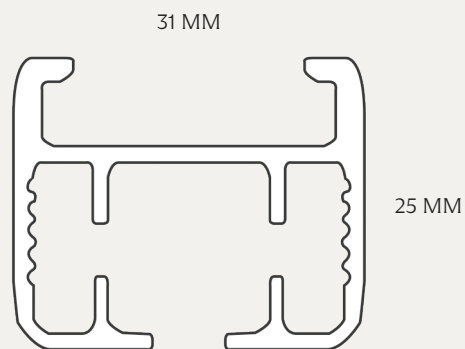

# PROFIL 3125 GLYDEA MOTORISERT

*Fischer*<sup>®</sup>

TILBEHØR

Takbeslag

Øvrig tilbehør: På forespørsel.

Rulleglider

Vinkel til vegg montering  
X= 3,5,7,9,12,14,16,20 cm

SPESIFIKASJONER

SKINNE Ekstrudert aluminium.

DIMENSJONER Bredde 31 mm, høyde 25 mm.

PROFILFARGE Standard RAL 9010 og RAL 9005. RAL spesialfarge kan utføres.

MAKS. BREDDE 6 meter (avhengig av stoffvekt). Se bæreevne.

BETJENING Motorisert.

GARDINVEKT Mellomtung til tung.

MIN. BØYERADIUS 50 cm.

BÆREEVNE\* 35W/35 RTS motor: Lengde 3 m: 20 kg lengde 6 m: 35 kg.  
60W/45-60RTS motor: Lengde 3 m: 25 kg lengde 6 m: 45 kg.

\*Rett skinne