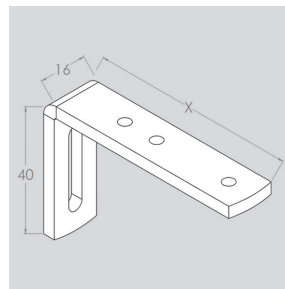

# PROFIL 3125 GLYDEA MOTORISERT

*Fischer*<sup>®</sup>

TILBEHØR

Takbeslag

Øvrig tilbehør: På forespørsel.

Rulleglider

Vinkel til vegg montering  
X= 3,5,7,9,12,14,16,20 cm

SPESIFIKASJONER

SKINNE Ekstrudert aluminium.

DIMENSJONER Bredde 31 mm, høyde 25 mm.

PROFILFARGE Standard RAL 9010 og RAL 9005. RAL spesialfarge kan utføres.

MAKS. BREDDE 6 meter (avhengig av stoffvekt). Se bæreevne.

BETJENING Motorisert.

GARDINVEKT Mellomtung til tung.

MIN. BØYERADIUS 50 cm.

BÆREEVNE\* 35W/35 RTS motor: Lengde 3 m: 20 kg lengde 6 m: 35 kg.  
60W/45-60RTS motor: Lengde 3 m: 25 kg lengde 6 m: 45 kg.

\*Rett skinne