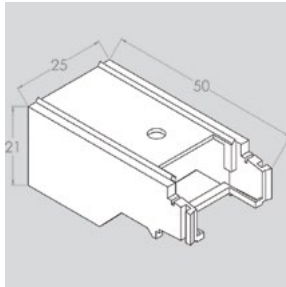

Endelokk

Glider

Øvrig tilbehør: På forespørsel.

MONTERING

Veggbeslag plast 3 cm

Veggbeslag plast 5 cm

Vinkel til vegg montering
X= 3,5,7,9,12,14,16,20 cm

SPESIFIKASJONER

SKINNE Ekstrudert aluminium.

DIMENSJONER Bredde 8 mm, høyde 25 mm.

PROFILFARGE Standard RAL 9010, RAL 9005 eller sølv. RAL spesialfarge kan utføres.

MAKS. BREDDE 6 meter (avhengig av stoffvekt).

ØKNING Ikke egnet.

GARDINVEKT Lett til mellomtung.

MIN. BØYERADIUS 12 cm.