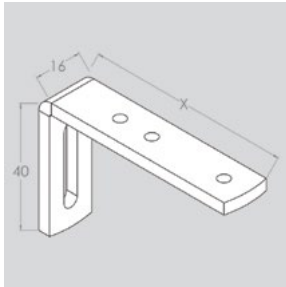

PROFIL 825

8 MM

25 MM

Fischer[®]

TILBEHØR

Takbeslag

Vinkel til veggbeslag

Veggbeslag plast

Endelokk

Glider

Øvrig tilbehør: På forespørsel.

MONTERING

Veggbeslag plast 3 cm

Veggbeslag plast 5 cm

Vinkel til vegg montering
X= 3,5,7,9,12,14,16,20 cm

SPESIFIKASJONER

SKINNE Ekstrudert aluminium.

DIMENSJONER Bredde 8 mm, høyde 25 mm.

PROFILFARGE Standard RAL 9010, RAL 9005 eller sølv. RAL spesialfarge kan utføres.

MAKS. BREDDE 6 meter (avhengig av stoffvekt).

ØKNING Ikke egnet.

GARDINVEKT Lett til mellomtung.

MIN. BØYERADIUS 12 cm.