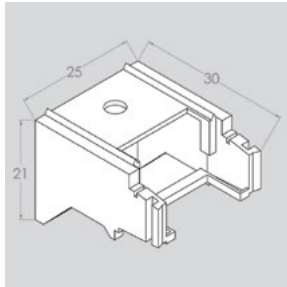

PROFIL 825

8 MM

25 MM

Fischer[®]

TILBEHØR

Takbeslag

Vinkel til veggbeslag

Veggbeslag plast

Endelokk

Glider

Øvrig tilbehør: På forespørsel.

MONTERING

Veggbeslag plast 3 cm

Veggbeslag plast 5 cm

Vinkel til vegg montering
X= 3,5,7,9,12,14,16,20 cm

SPESIFIKASJONER

SKINNE Ekstrudert aluminium.

DIMENSJONER Bredde 8 mm, høyde 25 mm.

PROFILFARGE Standard RAL 9010, RAL 9005 eller sølv. RAL spesialfarge kan utføres.

MAKS. BREDDE 6 meter (avhengig av stoffvekt).

ØKNING Ikke egnet.

GARDINVEKT Lett til mellomtung.

MIN. BØYERADIUS 12 cm.