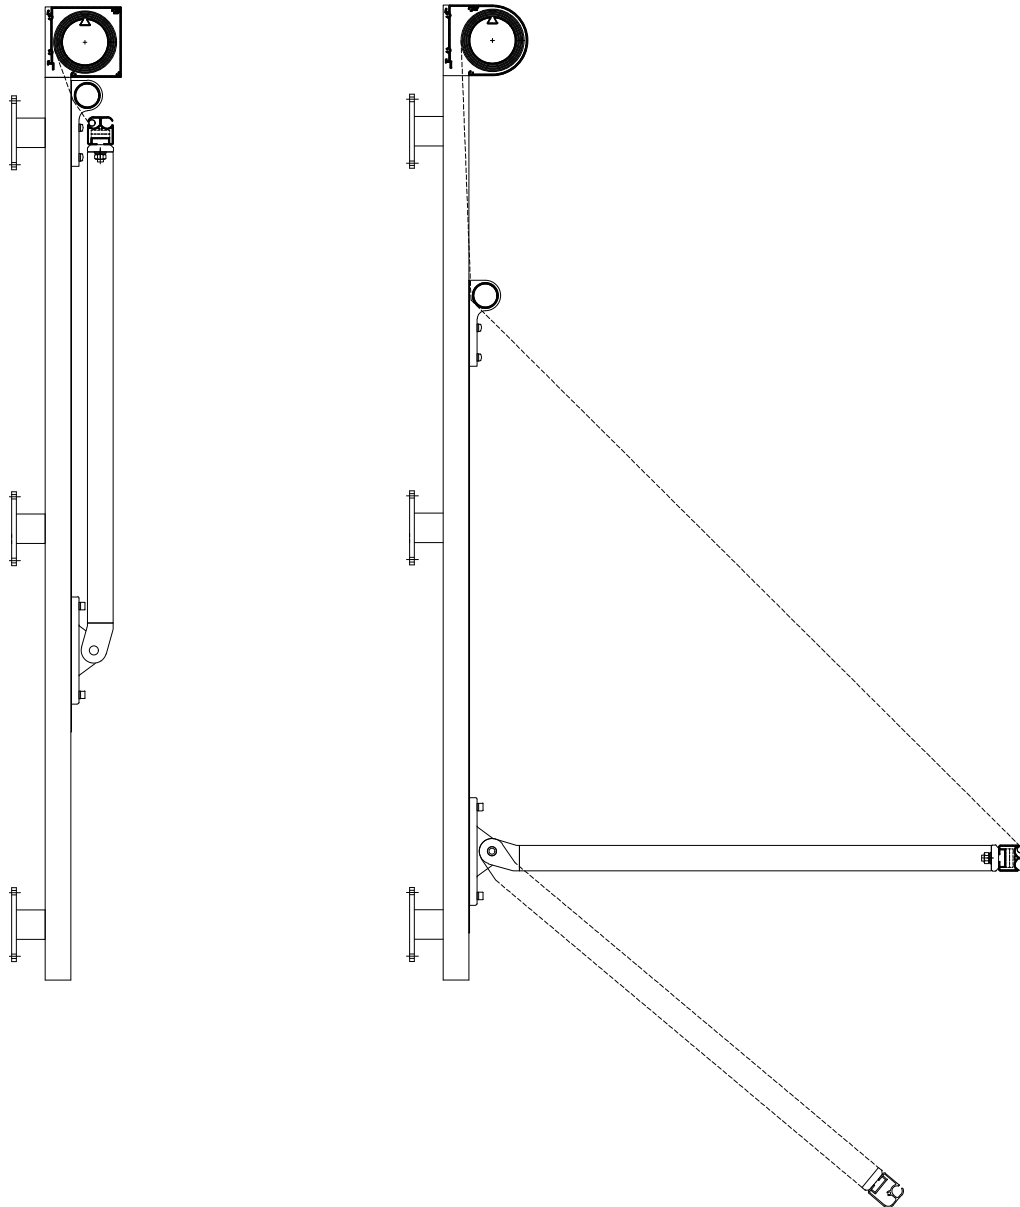

MARKISOLETTE SYSTEM 95

Fischer[®]

MARKISOLETTE SYSTEM 95

SPESIFIKASJONER

KASSETT Ekstrudert aluminium, firkantet eller D-format, 95 mm.

FORBOM Ekstrudert aluminium, 35 x 38 mm.

SIDESTYRING Ekstrudert aluminium, 31 x 35 mm. Fallarm 22 x 33 mm, med innebygd fjær. Armlengde alltid 75 cm.

VEILEDENDE DIMENSJONER Motorisert: Maks. bredde 200 cm maks. høyde 180 cm.
Maksimum bredde kan ved motoriserte anlegg økes ved seriekobling av flere markiser.