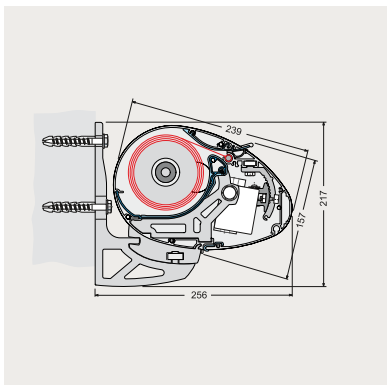

# TERRASSEMARIKISE MODEL TG

Vægmontage

Loftmontage

Spærmontage lodret

Robust kassettemarkise med alufrontpanel, til mellemstore og store markiser. Kassetten har en oval form. Kan laves med stort udfald og flere markiser sammenkoblet. Monteringspunkter er kun lidt fleksible.

## SPECIFIKATIONER

KASSETTE Ekstruderet aluminium, 217 x 260 mm (H x B).

FORBOM Ekstruderet aluminium.

ARME Ekstruderet aluminium, armløst med coatede wirer.

PROFILFARVE Standard hvid eller eloxeret.  
RAL-specialfarve kan udføres.

DUG 100% acryl. Farve i henhold til kollektion.

BETJENING Kontakt, fjernbetjening eller drejestang.

DIMENSIONER Bredder: Op til 650 cm med 2 arme, op til 700 cm med 3 arme.  
Udfald: 150/200/250/300/350 cm.