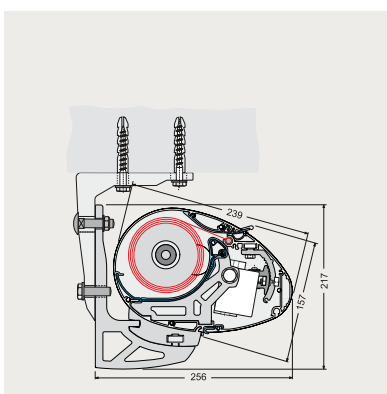

# TERRASSEMARIKISE MODEL TG

Vægmontage

Loftmontage

Spærmontage lodret

Robust kassettemarkise med alufrontpanel, til mellemstore og store markiser. Kassetten har en oval form. Kan laves med stort udfald og flere markiser sammenkoblet. Monteringspunkter er kun lidt fleksible.

## SPECIFIKATIONER

KASSETTE Ekstruderet aluminium, 217 x 260 mm (H x B).

FORBOM Ekstruderet aluminium.

ARME Ekstruderet aluminium, armløst med coatede wirer.

PROFILFARVE Standard hvid eller eloxeret.  
RAL-specialfarve kan udføres.

DUG 100% acryl. Farve i henhold til kollektion.

BETJENING Kontakt, fjernbetjening eller drejestang.

DIMENSIONER Bredder: Op til 650 cm med 2 arme, op til 700 cm med 3 arme.  
Udfald: 150/200/250/300/350 cm.