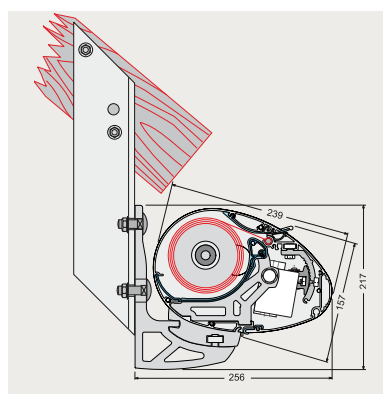

# TERRASSEMARIKISE MODEL TG

Vægmontage

Loftmontage

Spærmontage lodret

Robust kassettemarkise med alufrontpanel, til mellemstore og store markiser. Kassetten har en oval form. Kan laves med stort udfald og flere markiser sammenkoblet. Monteringspunkter er kun lidt fleksible.

## SPECIFIKATIONER

KASSETTE Ekstruderet aluminium, 217 x 260 mm (H x B).

FORBOM Ekstruderet aluminium.

ARME Ekstruderet aluminium, armløst med coatede wirer.

PROFILFARVE Standard hvid eller eloxeret.  
RAL-specialfarve kan udføres.

DUG 100% acryl. Farve i henhold til kollektion.

BETJENING Kontakt, fjernbetjening eller drejestang.

DIMENSIONER Bredder: Op til 650 cm med 2 arme, op til 700 cm med 3 arme.  
Udfald: 150/200/250/300/350 cm.