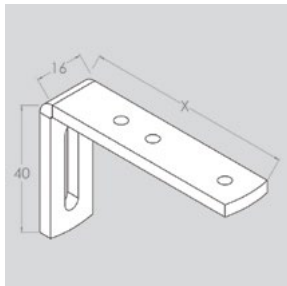

# PROFIL 1533

*Fischer*<sup>®</sup>

**TILBEHØR**

Rulleleder

Endestykke

Takbeslag

Endebeslag

Avstandstang

Skjøtestykke

Øvrig tilbehør: På forespørsel.

**MONTERING**

Vinkel til vegg montering  
X= 3,5,7,9,12,14,16,20 cm

**SPESIFIKASJONER**

SKINNE	Ekstrudert aluminium.
DIMENSJONER	Bredde 15 mm, høyde 33 mm.
PROFILFARGE	Standard RAL 9010, RAL 9005 eller sølv. RAL spesialfarge kan utføres.
MAKS. BREDDE	6 meter (avhengig av stoffvekt).
ØKNING	Med samledd.
GARDINVEKT	Lett til mellomtung.
MIN. BØYERADIUS	15 cm.