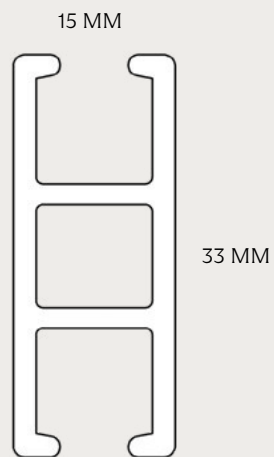

# PROFIL 1533

*Fischer*<sup>®</sup>

**TILBEHØR**

Rulleleder

Endestykke

Takbeslag

Endebeslag

Avstandstang

Skjøtestykke

Øvrig tilbehør: På forespørsel.

**MONTERING**

Vinkel til vegg montering  
X= 3,5,7,9,12,14,16,20 cm

**SPESIFIKASJONER**

SKINNE	Ekstrudert aluminium.
DIMENSJONER	Bredde 15 mm, høyde 33 mm.
PROFILFARGE	Standard RAL 9010, RAL 9005 eller sølv. RAL spesialfarge kan utføres.
MAKS. BREDDE	6 meter (avhengig av stoffvekt).
ØKNING	Med samledd.
GARDINVEKT	Lett til mellomtung.
MIN. BØYERADIUS	15 cm.