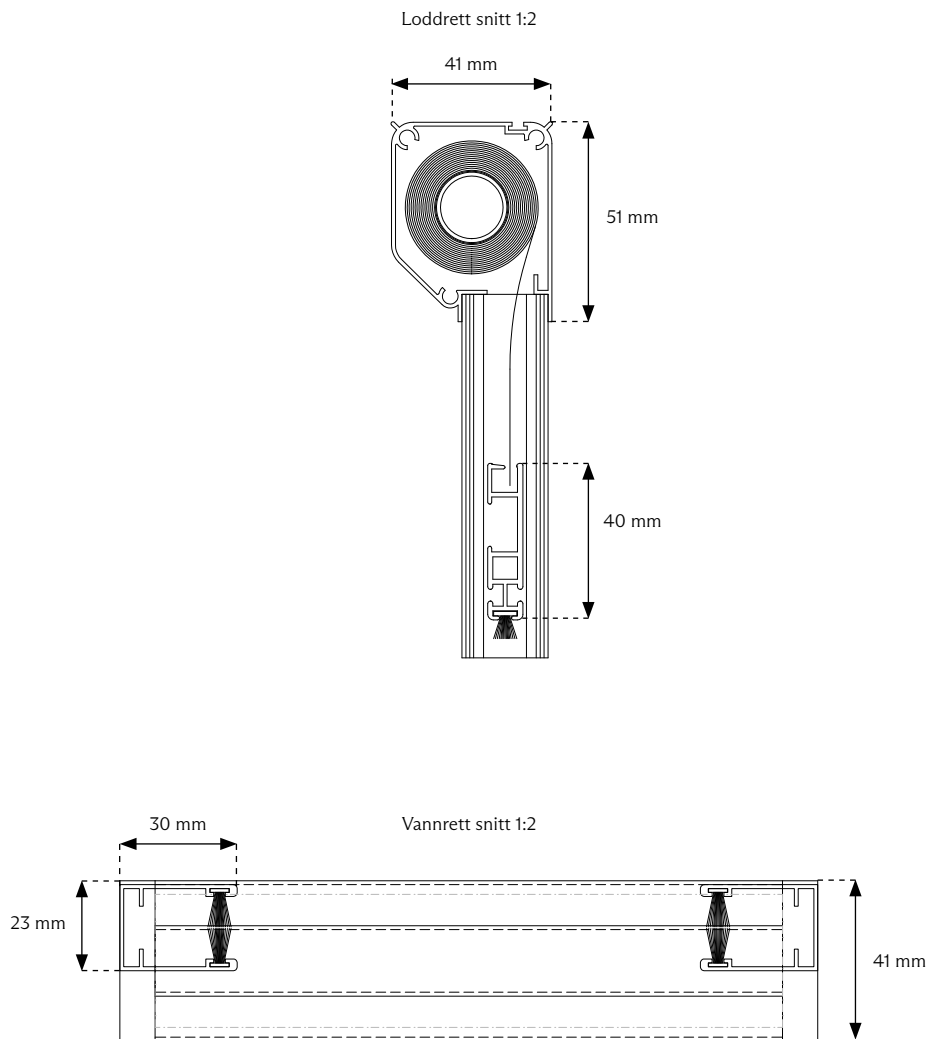

FLUENETT

Fischer[®]

FLUENETT

SPESIFIKASJONER

PROFILFARGE Anodisert eller hvit RAL 9010.

SCREENMATERIALE Grå polypropylene.

MAKS. HØYDE 2400 mm.

MIN. BREDDE 600 mm.

MAKS. BREDDE 1800 mm.