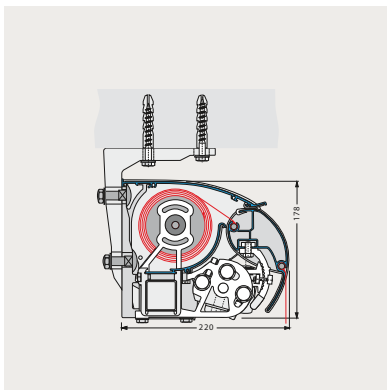

TERRASSEMARKISE MODEL F-DESIGN

Fischer[®]

TERRASSEMARIKISE MODEL F DESIGN

Vægmontage

Loftmontage

Spærmontage lodret

Robust halvkaasettemarkise med diskret alufont til mellemstore og store markiser. Kan laves med stort udfald og flere markiser sammenkoblet. Monteringspunkter er fleksible.

SPECIFIKATIONER

KASSETTE Ekstruderet aluminium, 173 x 220 mm (H x B).

FORBOM Ekstruderet aluminium.

ARME Ekstruderet aluminium, armløst med coatede wirer.

PROFILFARVE Standard hvid eller eloxeret/grå.
RAL-specialfarve kan udføres.

DUG 100% acryl. Farve i henhold til kollektion.

BETJENING Kontakt, fjernbetjening eller drejestang.

DIMENSIONER Brede: Op til 650 cm med 2 arme, op til 700 cm med 3 arme.
Udfald: 150/200/250/300/350 cm.