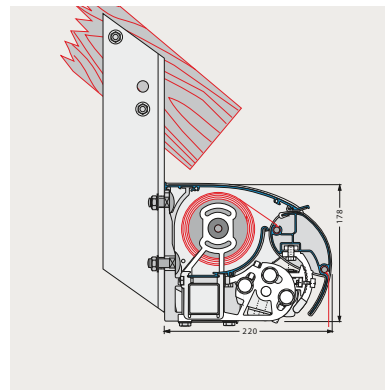

TERRASSEMARKISE MODEL F-DESIGN

Fischer[®]

TERRASSEMARIKISE MODEL F DESIGN

Vægmontage

Loftmontage

Spærmontage lodret

Robust halvkaasettemarkise med diskret alufont til mellemstore og store markiser. Kan laves med stort udfald og flere markiser sammenkoblet. Monteringspunkter er fleksible.

SPECIFIKATIONER

KASSETTE Ekstruderet aluminium, 173 x 220 mm (H x B).

FORBOM Ekstruderet aluminium.

ARME Ekstruderet aluminium, armløst med coatede wirer.

PROFILFARVE Standard hvid eller eloxeret/grå.
RAL-specialfarve kan udføres.

DUG 100% acryl. Farve i henhold til kollektion.

BETJENING Kontakt, fjernbetjening eller drejestang.

DIMENSIONER Brede: Op til 650 cm med 2 arme, op til 700 cm med 3 arme.
Udfald: 150/200/250/300/350 cm.