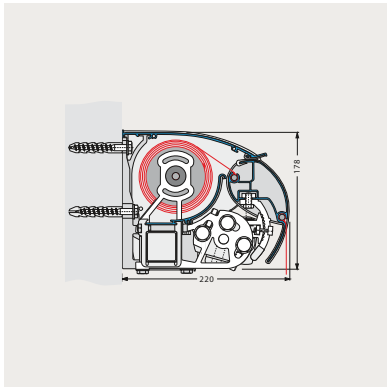

TERRASSEMARKISE MODEL F-DESIGN

Fischer[®]

TERRASSEMARIKISE MODEL F DESIGN

Vægmontage

Loftmontage

Spærmontage lodret

Robust halvkaasettemarkise med diskret alufont til mellemstore og store markiser. Kan laves med stort udfald og flere markiser sammenkoblet. Monteringspunkter er fleksible.

SPECIFIKATIONER

KASSETTE Ekstruderet aluminium, 173 x 220 mm (H x B).

FORBOM Ekstruderet aluminium.

ARME Ekstruderet aluminium, armløst med coatede wirer.

PROFILFARVE Standard hvid eller eloxeret/grå.
RAL-specialfarve kan udføres.

DUG 100% acryl. Farve i henhold til kollektion.

BETJENING Kontakt, fjernbetjening eller drejestang.

DIMENSIONER Brede: Op til 650 cm med 2 arme, op til 700 cm med 3 arme.
Udfald: 150/200/250/300/350 cm.