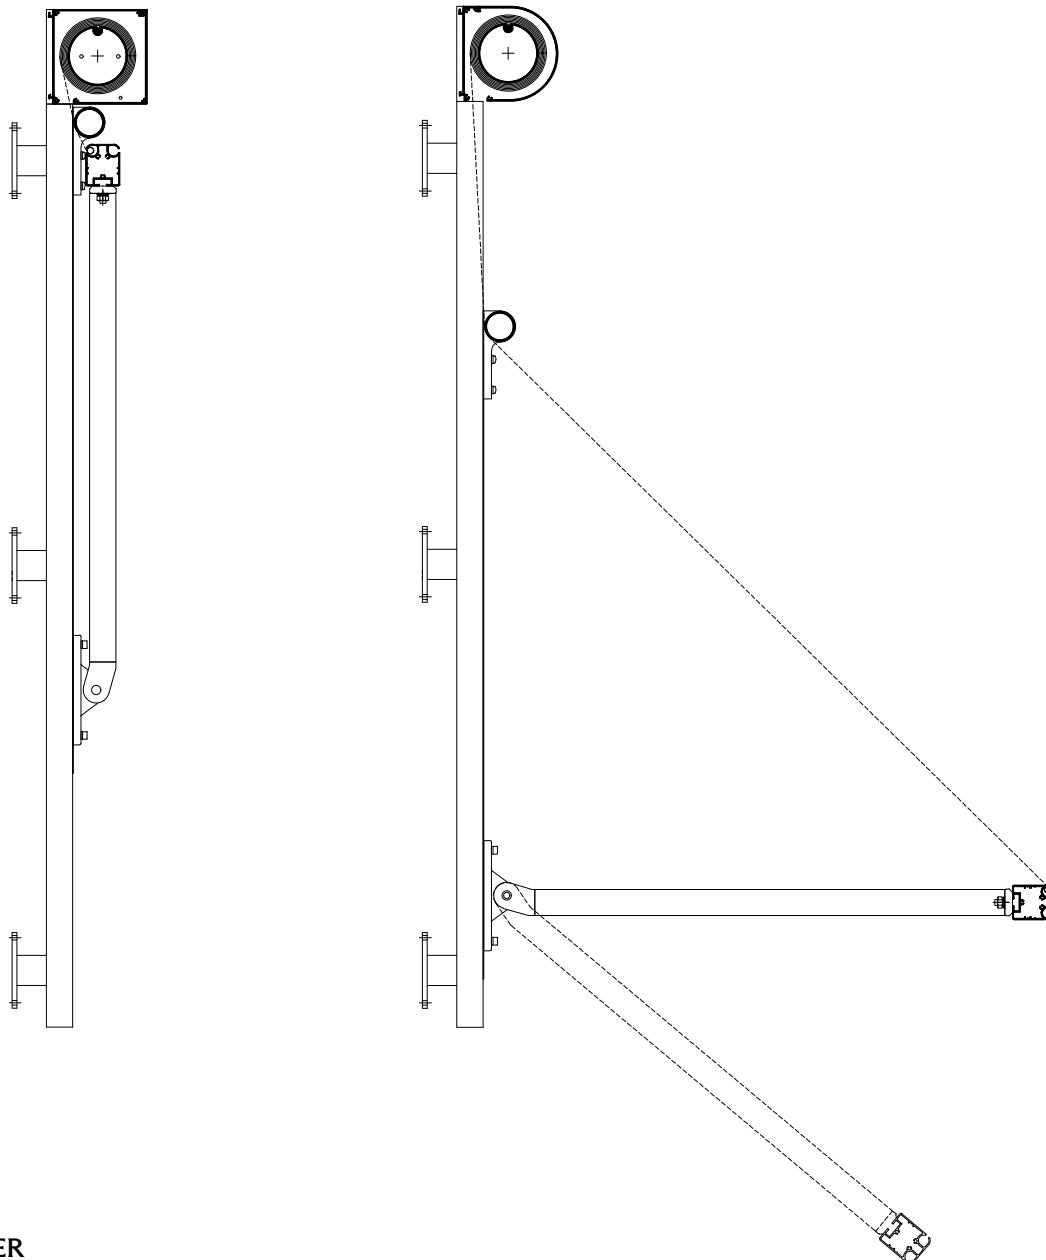

# MARKISOLETTE SYSTEM 125

*Fischer*<sup>®</sup>

## MARKISOLETTE SYSTEM 125

### SPESIFIKASJONER

KASSETT Ekstrudert aluminium, firkantet eller D-formet, 95 mm.

FORBOM Ekstrudert aluminium, 55 x 45 mm.

SIDESTYRING Ekstrudert aluminium, 31 x 35 mm. Fallarm 22 x 33 mm, med innebygd fjær. Armlengde alltid 75 cm.

VEILEDENDE DIMENSJONER Motorisert: Maks. bredde 320 cm. maks. høyde 300 cm.  
Maksimum bredde kan ved motoriserte anlegg økes ved seriekobling av flere markiser.