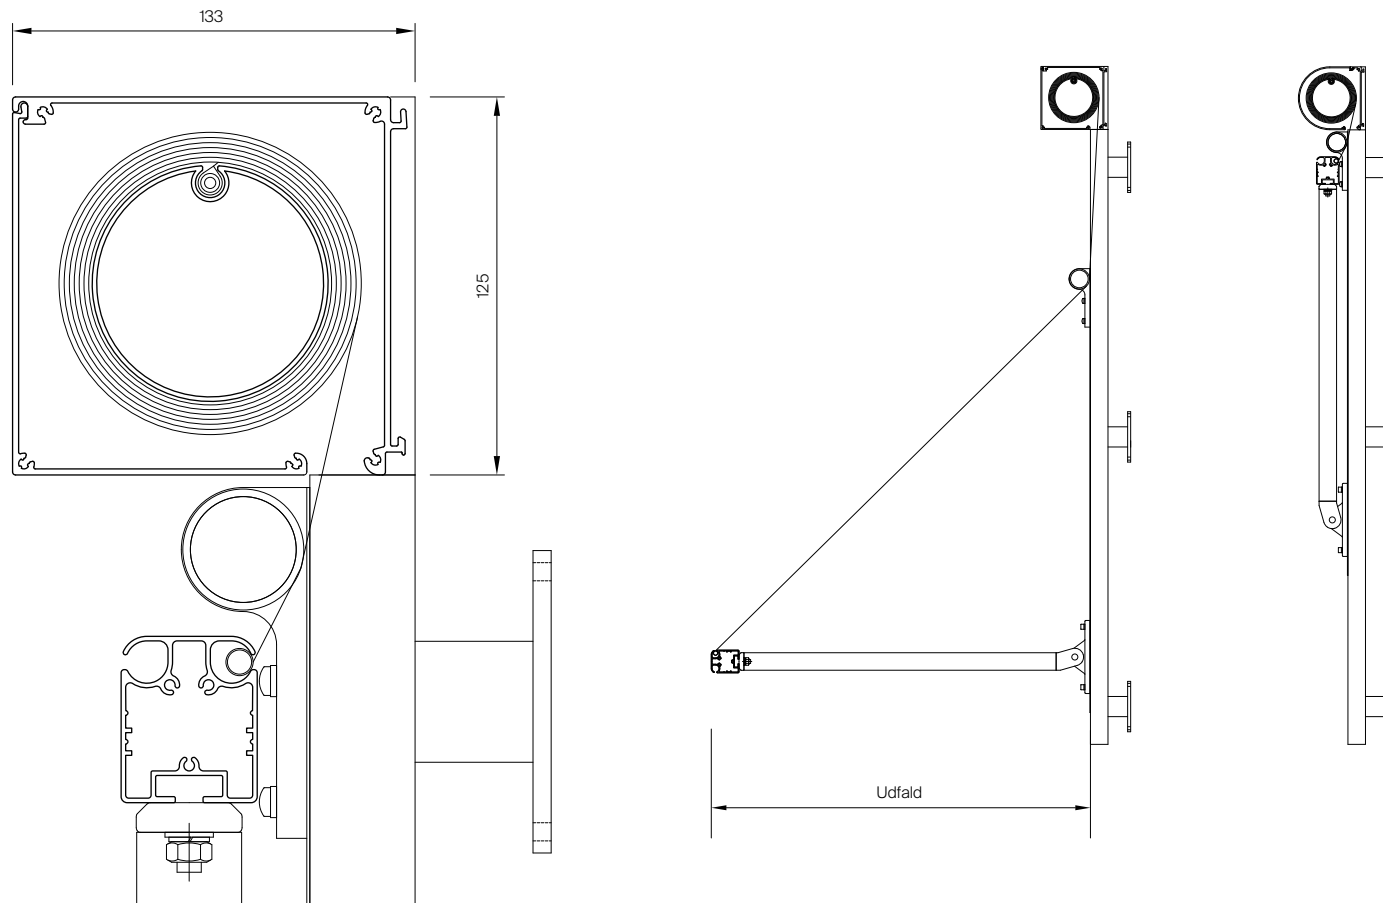

Markisolette System 125

blendex

System 125

Lodret snit af kasse med bundprofil, 1:2

Kassette	Ekstruderet aluminium, firkantet eller D-formet, 125 mm.
Forbum	Ekstruderet aluminium, 55 x 45 mm.
Sidestyr	Ekstruderet aluminium, 31 x 35 mm. Faldarme 22 x 33 mm, med indbyggede fjedre. Udfald 750 mm.
Profilfarve	Standard RAL 9010 eller eloxeret. RAL-specialfarve kan udføres.
Dug	100% akryl - smudsafvisende. Farve i henhold til kollektion.
Betjening	230V motor.
Montage	Beslag eller selvbærende.
Vejledende dimensioner	Motorbetjening: Maks. bredde 320 cm maks. højde 300 cm.