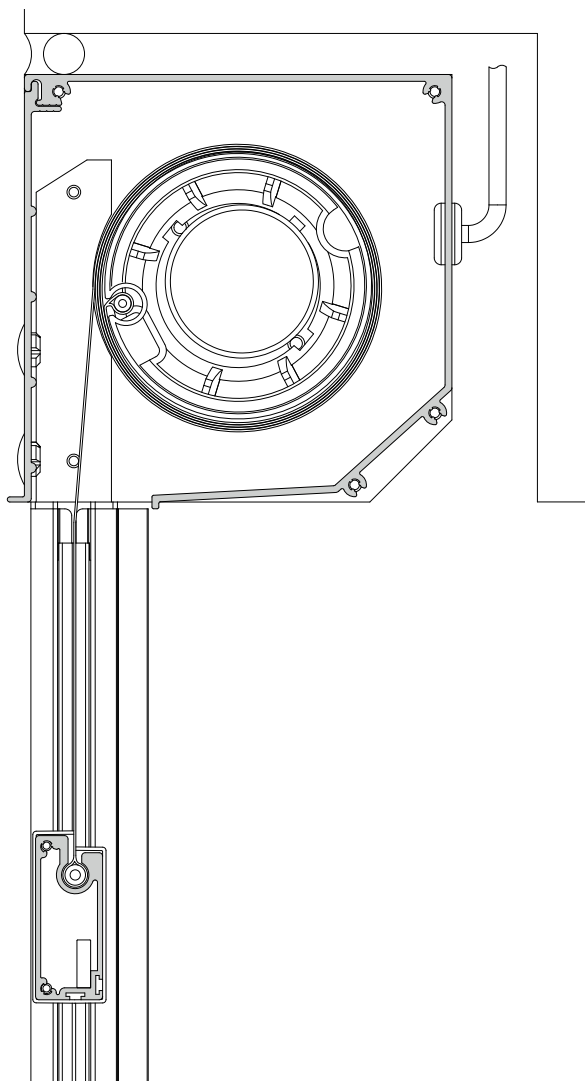

# SCREEN ZIP SZ 125 ov

*Fischer*<sup>®</sup>

## SCREEN ZIP SZ 125 ov

### SPESIFIKASJONER

KASSETT	Ekstrudert aluminium, Firkantet, H: 125 mm, D: 125 mm. Åpnes for service på fronten. Kassetten monteres over vinduet.
BUNNLIST	Ekstrudert aluminium, 20 x 48 mm.
SIDELISTER	Ekstrudert aluminium, 35 x 34 mm.
PROFILFARGE	ANODISERT: Natur, HVIT: RAL 9010 glans 70, HVIT: RAL 9010 struktur, SVART: RAL 9005 glans 70, SVART: RAL 9005 struktur eller ANTRASITT: Noir 2100 Sable. RAL spesialfarge kan utføres.
DUK	PVC-belagt glassfiber. Farge i henhold til kolleksjonen.
BETJENING	230V motor.
MONTERING	Selvbærende.
VEILEDENDE DIMENSJONER	Motorisert: Maks. bredde 350 cm   maks. høyde 350 cm   maks. areal: 16 kvm.