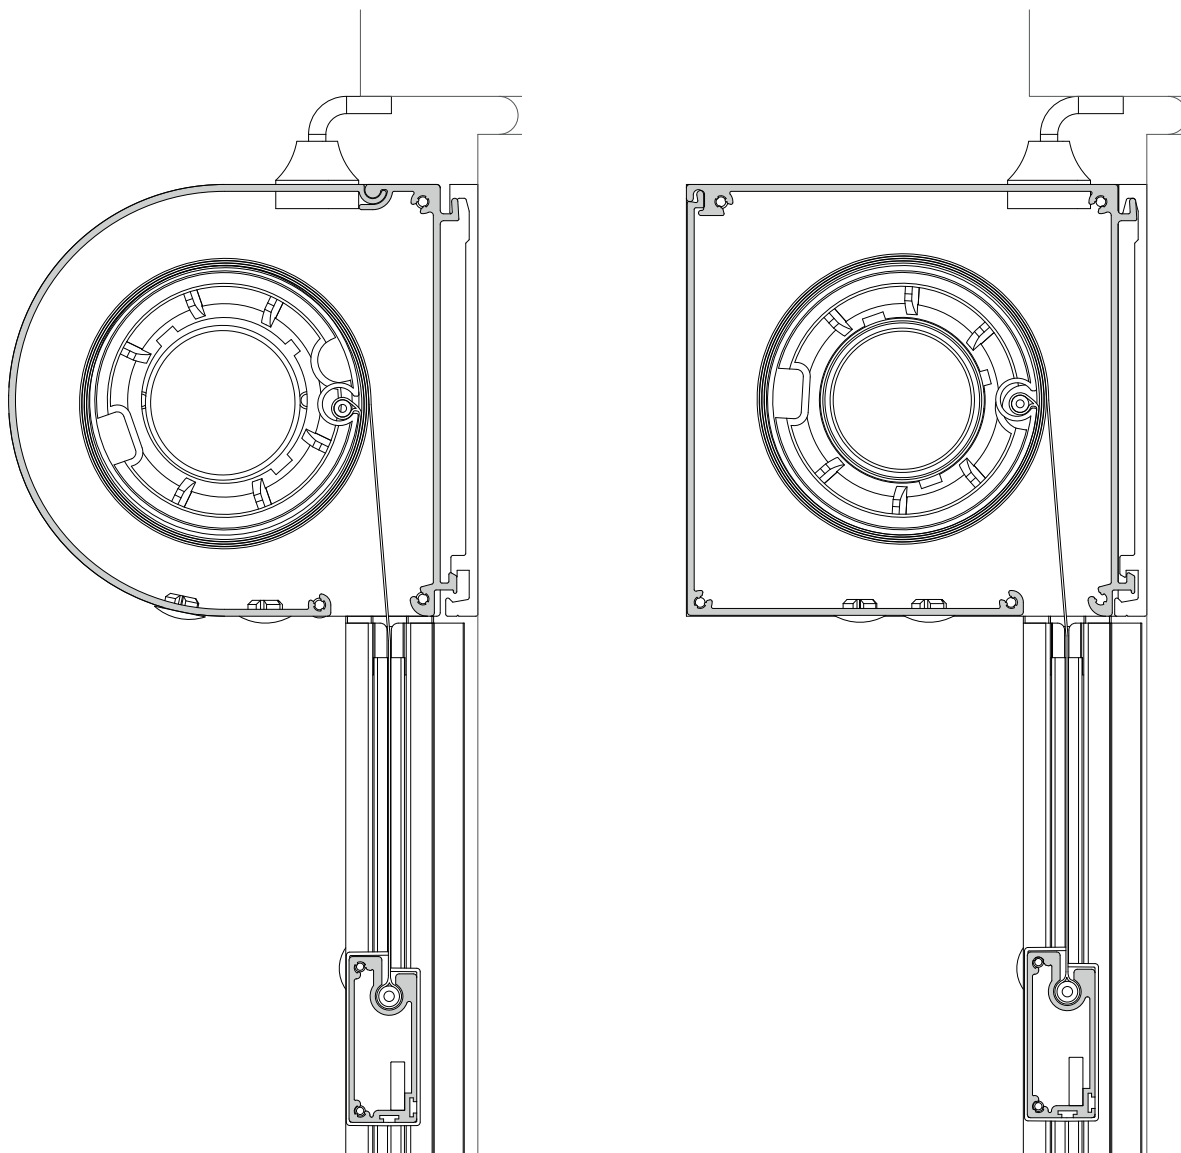

SCREEN ZIP SZ 125

Fischer[®]

SCREEN ZIP SZ 125

SPESIFIKASJONER

KASSETT Ekstrudert aluminium, D-formet og firkantet, H: 125 mm, D: 134 mm.

BUNNLIST Ekstrudert aluminium, 20 x 48 mm.

SIDELISTER Ekstrudert aluminium, 35 x 34 mm.

PROFILFARGE ANODISERT: Natur, HVIT: RAL 9010 glans 70, HVIT: RAL 9010 struktur, SVART: RAL 9005 glans 70, SVART: RAL 9005 struktur eller ANTRASITT: Noir 2100 Sable. RAL spesialfarge kan utføres.

DUK PVC-belagt glassfiber. Farge i henhold til kolleksjonen.

BETJENING 230V motor.

MONTERING Beslag eller selvbærende*

VEILEDENDE DIMENSJONER	Motorisert:	
	Maks. bredde 450 cm**	maks. høyde 450 cm
	Maks. bredde 600 cm**	maks. høyde 300 cm
	Maks. bredde 300 cm**	maks. høyde 600 cm

* Selvbærende opp til 350 x 350 cm

**Maksimum bredde kan økes ved seriekobling dog maks. 2 anlegg og med størrelsesbegrensning.

Fischer