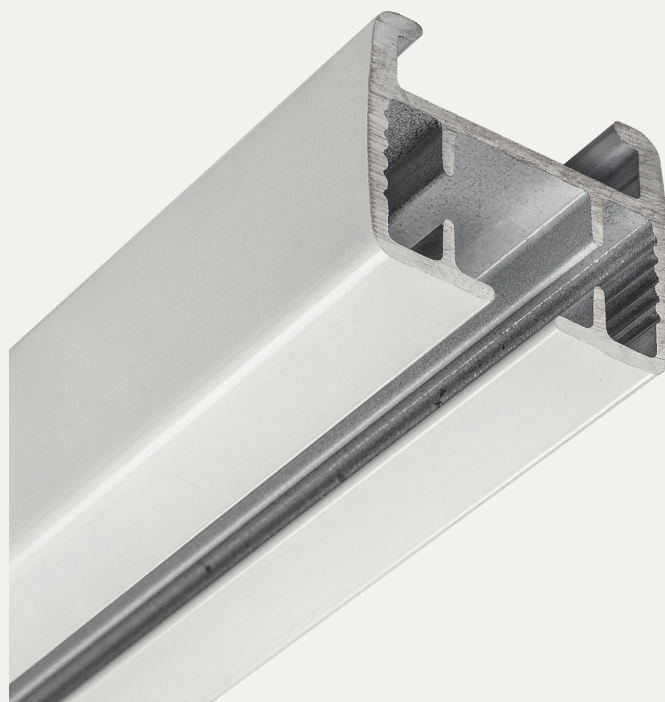

# PROFIL 3125 GLYDEA MOTORISERET

*Fischer*<sup>®</sup>

TILBEHØR

Loftbeslag

Øvrigt tilbehør: På forespørgsel.

Rulleglider

Vinkel til vægmontering  
X= 3,5,7,9,12,14,16,20 cm

SPECIFIKATIONER

SKINNE	Ekstruderet aluminium.
DIMENSIONER	Bredde 31 mm, højde 25 mm.
PROFILFARVE	Standard RAL 9010 og RAL 9005. RAL specialfarve kan udføres.
MAKS. BREDDE	6 meter (afh. af stofvægt). Se bæreevne.
BETJENING	Motoriseret.
GARDINVÆGT	Mellemtunge til tunge.
MIN. BUKKERADIUS	50 cm.
BÆREEVNE*	35W/35 RTS motor: Længde 3 m: 20 kg    længde 6 m: 35 kg. 60W/45-60RTS motor: Længde 3 m: 25 kg    længde 6 m: 45 kg.