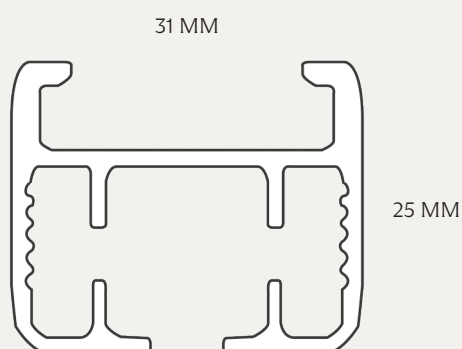

# PROFIL 3125 GLYDEA MOTORISERET

*Fischer*<sup>®</sup>

TILBEHØR

Loftbeslag

Øvrigt tilbehør: På forespørgsel.

Rulleglider

Vinkel til vægmontering  
X= 3,5,7,9,12,14,16,20 cm

SPECIFIKATIONER

SKINNE	Ekstruderet aluminium.
DIMENSIONER	Bredde 31 mm, højde 25 mm.
PROFILFARVE	Standard RAL 9010 og RAL 9005. RAL specialfarve kan udføres.
MAKS. BREDDE	6 meter (afh. af stofvægt). Se bæreevne.
BETJENING	Motoriseret.
GARDINVÆGT	Mellemtunge til tunge.
MIN. BUKKERADIUS	50 cm.
BÆREEVNE*	35W/35 RTS motor: Længde 3 m: 20 kg    længde 6 m: 35 kg. 60W/45-60RTS motor: Længde 3 m: 25 kg    længde 6 m: 45 kg.