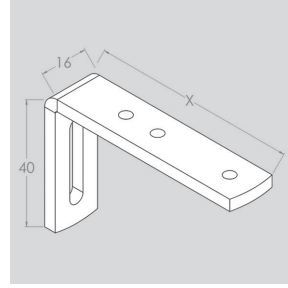

# PROFIL 3125 GLYDEA MOTORISERET

*Fischer*<sup>®</sup>

TILBEHØR

Loftbeslag

Øvrigt tilbehør: På forespørgsel.

Rulleglider

Vinkel til vægmontering  
X= 3,5,7,9,12,14,16,20 cm

SPECIFIKATIONER

SKINNE	Ekstruderet aluminium.
DIMENSIONER	Bredde 31 mm, højde 25 mm.
PROFILFARVE	Standard RAL 9010 og RAL 9005. RAL specialfarve kan udføres.
MAKS. BREDDE	6 meter (afh. af stofvægt). Se bæreevne.
BETJENING	Motoriseret.
GARDINVÆGT	Mellemtunge til tunge.
MIN. BUKKERADIUS	50 cm.
BÆREEVNE*	35W/35 RTS motor: Længde 3 m: 20 kg    længde 6 m: 35 kg. 60W/45-60RTS motor: Længde 3 m: 25 kg    længde 6 m: 45 kg.