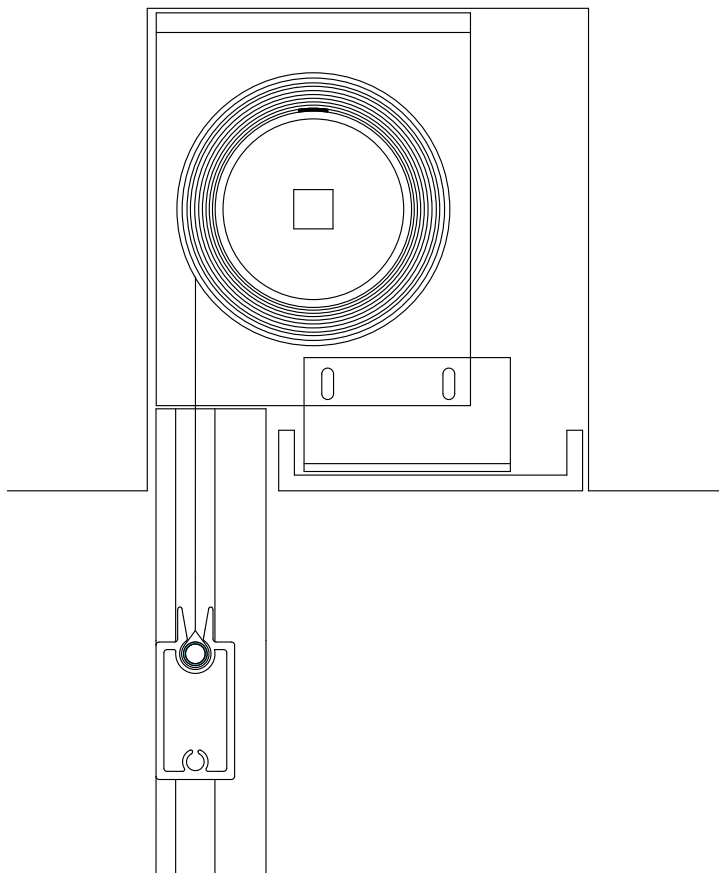

SCREEN SYSTEM INNBYGGING

Fischer[®]

SCREEN SYSTEM INNBYGGING

SPESIFIKASJONER

KASSETT	Lukket aluminiumsplate i henhold til forespørsel.
BUNNLIST	Ekstrudert aluminium, 20 x 41 mm.
SIDELISTER	Ekstrudert aluminium, 27 x 30 mm.
PROFILFARGE	Standard anodisert, hvit RAL 9010 eller sort RAL 9005. RAL spesialfarge kan bestilles.
DUK	PVC-belagt glassfiber. Farge i henhold til kolleksjonen.
BETJENING	Ut- eller innvendig sveiv eller 230V motor.
VEILEDENDE DIMENSJONER	Sveiv utv: Maks. bredde 330 cm maks. høyde 300 cm. Sveiv innv: Maks. bredde 280 cm maks. høyde 250 cm. Motorisert: Maks. bredde 370 cm maks. høyde 400 cm.