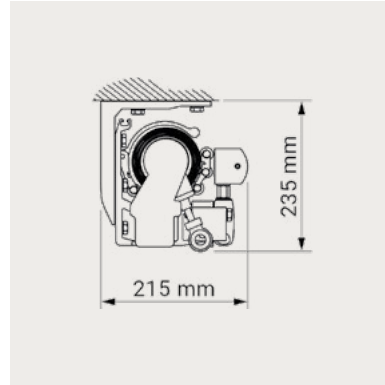

TERRASSEMARKISE MODEL J

Fischer[®]

TERRASSEMÅRKISE MODEL J

Vægmontage

Løftmontage

Vægmontage med tag

Spærmontage lodret

Traditionel åben markise med flæse. Dækplade kan tilvælges hvis markisen er eksponeret for vejr og vind. Monteringspunkter er fleksible.

SPECIFIKATIONER

KASSETTE Leveres uden kassette - dog kan dækplade/tag tilvælges.

FORBOM Ekstruderet aluminium med isat flæse.

ARME Ekstruderet aluminium, armløst med coatede wirer.

PROFILFARVE Standard 9010 hvid, 9006 sølvgrå, 1015 beige, 8014 brun og 71319 grafit struktur.

DUG 100% acryl. Farve i henhold til kollektion.

BETJENING Kontakt, fjernbetjening eller drejestang.

DIMENSIONER Bredde: Op til 530 cm med 2 arme, Op til 650 cm med 3 arme.
Udfald: 160/210/260/310/360 cm.