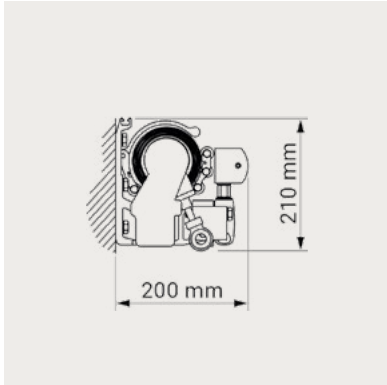

TERRASSEMARKISE MODEL J

Fischer[®]

TERRASSEMÅRKISE MODEL J

Vægmontage

Løftmontage

Vægmontage med tag

Spærmontage lodret

Traditionel åben markise med flæse. Dækplade kan tilvælges hvis markisen er eksponeret for vejr og vind. Monteringspunkter er fleksible.

SPECIFIKATIONER

KASSETTE Leveres uden kassette - dog kan dækplade/tag tilvælges.

FORBOM Ekstruderet aluminium med isat flæse.

ARME Ekstruderet aluminium, armløst med coatede wirer.

PROFILFARVE Standard 9010 hvid, 9006 sølvgrå, 1015 beige, 8014 brun og 71319 grafit struktur.

DUG 100% acryl. Farve i henhold til kollektion.

BETJENING Kontakt, fjernbetjening eller drejestang.

DIMENSIONER Bredde: Op til 530 cm med 2 arme, Op til 650 cm med 3 arme.
Udfald: 160/210/260/310/360 cm.