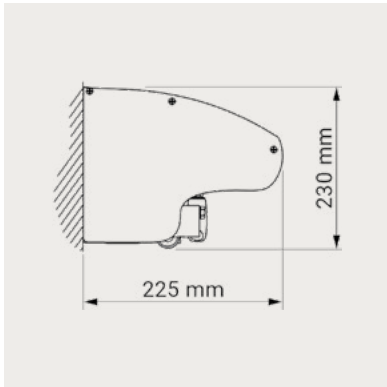

TERRASSEMARKISE MODEL J

Fischer[®]

TERRASSEMÅRKISE MODEL J

Vægmontage

Løftmontage

Vægmontage med tag

Spærmontage lodret

Traditionel åben markise med flæse. Dækplade kan tilvælges hvis markisen er eksponeret for vejr og vind. Monteringspunkter er fleksible.

SPECIFIKATIONER

KASSETTE Leveres uden kassette - dog kan dækplade/tag tilvælges.

FORBOM Ekstruderet aluminium med isat flæse.

ARME Ekstruderet aluminium, armløst med coatede wirer.

PROFILFARVE Standard 9010 hvid, 9006 sølvgrå, 1015 beige, 8014 brun og 71319 grafit struktur.

DUG 100% acryl. Farve i henhold til kollektion.

BETJENING Kontakt, fjernbetjening eller drejestang.

DIMENSIONER Bredde: Op til 530 cm med 2 arme, Op til 650 cm med 3 arme.
Udfald: 160/210/260/310/360 cm.