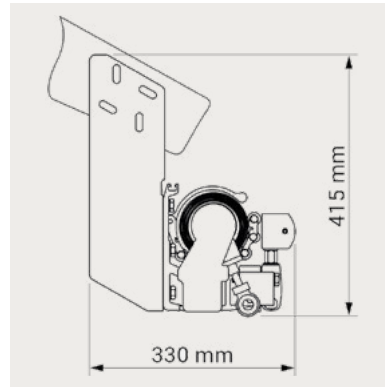

TERRASSEMARKISE MODEL J

Fischer[®]

TERRASSEMÅRKISE MODEL J

Vægmontage

Løftmontage

Vægmontage med tag

Spærmontage lodret

Traditionel åben markise med flæse. Dækplade kan tilvælges hvis markisen er eksponeret for vejr og vind. Monteringspunkter er fleksible.

SPECIFIKATIONER

KASSETTE Leveres uden kassette - dog kan dækplade/tag tilvælges.

FORBOM Ekstruderet aluminium med isat flæse.

ARME Ekstruderet aluminium, armløst med coatede wirer.

PROFILFARVE Standard 9010 hvid, 9006 sølvgrå, 1015 beige, 8014 brun og 71319 grafit struktur.

DUG 100% acryl. Farve i henhold til kollektion.

BETJENING Kontakt, fjernbetjening eller drejestang.

DIMENSIONER Bredde: Op til 530 cm med 2 arme, Op til 650 cm med 3 arme.
Udfald: 160/210/260/310/360 cm.