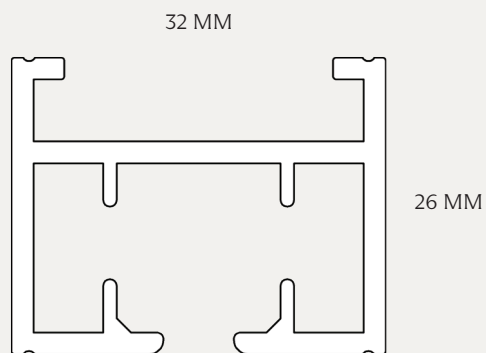

PROFIL 3226

Fischer[®]

TILBEHØR

Loftbeslag

Øvrigt tilbehør: På forespørgsel.

Rulleglider

Vinkel til vægmontering
Ekstra kraftig

SPECIFIKATIONER

SKINNE	Ekstruderet aluminium.			
DIMENSIONER	Bredde 32 mm, højde 26 mm.			
PROFILFARVE	Standard RAL 9010 eller sølv. RAL specialfarve kan udføres.			
MAKS. BREDDER	16 meter (afh. af stofvægt). Se bæreevne.			
ØGNING	Med sameled.			
BETJENING	Manuel via kædetræk eller motoriseret			
GARDINVÆGT	Mellemtunge til tunge.			
MIN. BUKKERADIUS	35 cm, 50 cm for motorisering.			
BÆREEVNE MANUEL KÆDETRÆK*	Længde 6 m: 20 kg.			
BÆREEVNE 30W MOTOR*	Længde 6 m: 40 kg	længde 10 m: 35 kg	længde 12 m: 30 kg	længde 16 m: 25 kg.
BÆREEVNE 45W MOTOR*	Længde 6 m: 45 kg	længde 10 m: 40 kg	længde 12 m: 35 kg	længde 16 m: 30 kg.
BÆREEVNE 60W MOTOR*	Længde 6 m: 60 kg	længde 10 m: 50 kg	længde 12 m: 40 kg	længde 16 m: 30 kg.
BÆREEVNE 30W TANDEM MOTOR*	Længde 6 m: 50 kg	længde 10 m: 45 kg	længde 12 m: 35 kg	længde 16 m: 30 kg.
BÆREEVNE 45W TANDEM MOTOR*	Længde 6 m: 60 kg	længde 10 m: 55 kg	længde 12 m: 40 kg	længde 16 m: 35 kg.

*Lige skinne. Ved bukkede og valsede stænger reduceres kapaciteten.