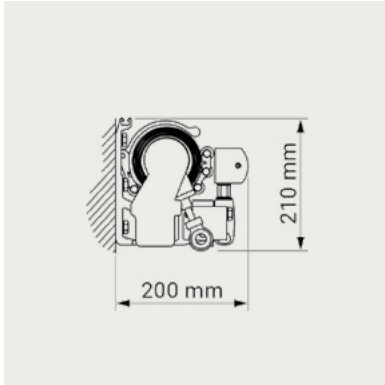

TERRASSEMÄRKISE MODELL J

Fischer[®]

TERRASSEMARKISE MODELL J

Veggmontering

Takmontering

Veggmontering med tak

Sperremontering loddrett

Tradisjonell åpen markise med leppe. Dekkplate kan tilvelges hvis markisen er eksponert for vær og vind. Monteringspunkter er fleksible.

SPECIFIKATIONER

KASSETT Leveres uten kassett - dog kan dekkplate/tak velges i tillegg.

FORBOM Ekstrudert aluminium med isatt leppe.

ARME Ekstrudert aluminium, armlodd med coatede wirer.

PROFILFARGE Standard 9010 hvit, 9006 sølvgrå, 1015 beige, 8014 brun og 71319 grafitstruktur.

DUK 100% akryl. Farge i henhold til kolleksjon.

BETJENING Kontakt, fjernbetjening eller sveiv.

DIMENSJONER Bredder: Opp til 530 cm med 2 armer. Opp til 650 cm med 3 armer.
Utfall: 160/210/260/310/360 cm.