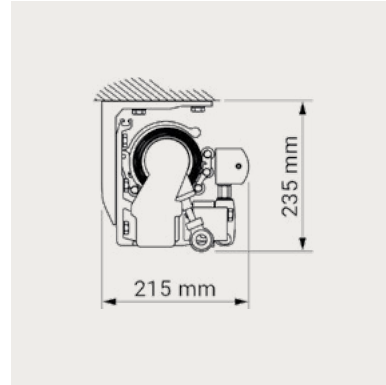

TERRASSEMÄRKISE MODELL J

Fischer[®]

TERRASSEMARKISE MODELL J

Veggmontering

Takmontering

Veggmontering med tak

Sperremontering loddrett

Tradisjonell åpen markise med leppe. Dekkplate kan tilvelges hvis markisen er eksponert for vær og vind. Monteringspunkter er fleksible.

SPECIFIKATIONER

KASSETT Leveres uten kassett - dog kan dekkplate/tak velges i tillegg.

FORBOM Ekstrudert aluminium med isatt leppe.

ARME Ekstrudert aluminium, armlodd med coatede wirer.

PROFILFARGE Standard 9010 hvit, 9006 sølvgrå, 1015 beige, 8014 brun og 71319 grafitstruktur.

DUK 100% akryl. Farge i henhold til kolleksjon.

BETJENING Kontakt, fjernbetjening eller sveiv.

DIMENSJONER Bredder: Opp til 530 cm med 2 armer. Opp til 650 cm med 3 armer.
Utfall: 160/210/260/310/360 cm.