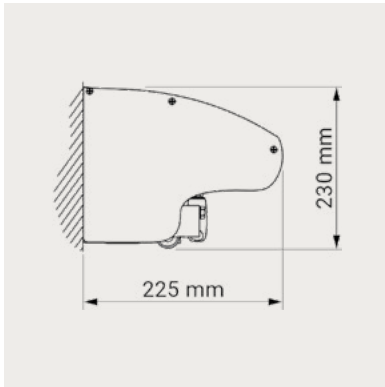

Veggmontering med tak