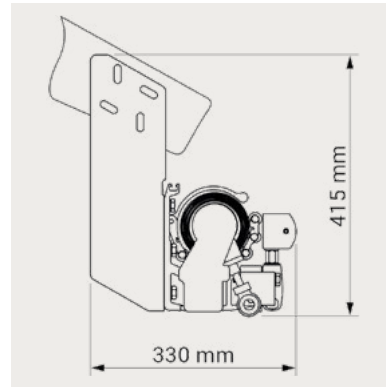

Sperremontering loddrett

Tradisjonell åpen markise med leppe. Dekkplate kan tilvelges hvis markisen er eksponert for vær og vind. Monteringspunkter er fleksible.

SPECIFIKATIONER

KASSETT Leveres uten kassett - dog kan dekkplate/tak velges i tillegg.

FORBOM Ekstrudert aluminium med isatt leppe.

ARME Ekstrudert aluminium, armlodd med coatede wirer.

PROFILFARGE Standard 9010 hvit, 9006 sølvgrå, 1015 beige, 8014 brun og 71319 grafitstruktur.

DUK 100% akryl. Farge i henhold til kolleksjon.

BETJENING Kontakt, fjernbetjening eller sveiv.

DIMENSJONER Bredder: Opp til 530 cm med 2 armer. Opp til 650 cm med 3 armer.
Utfall: 160/210/260/310/360 cm.