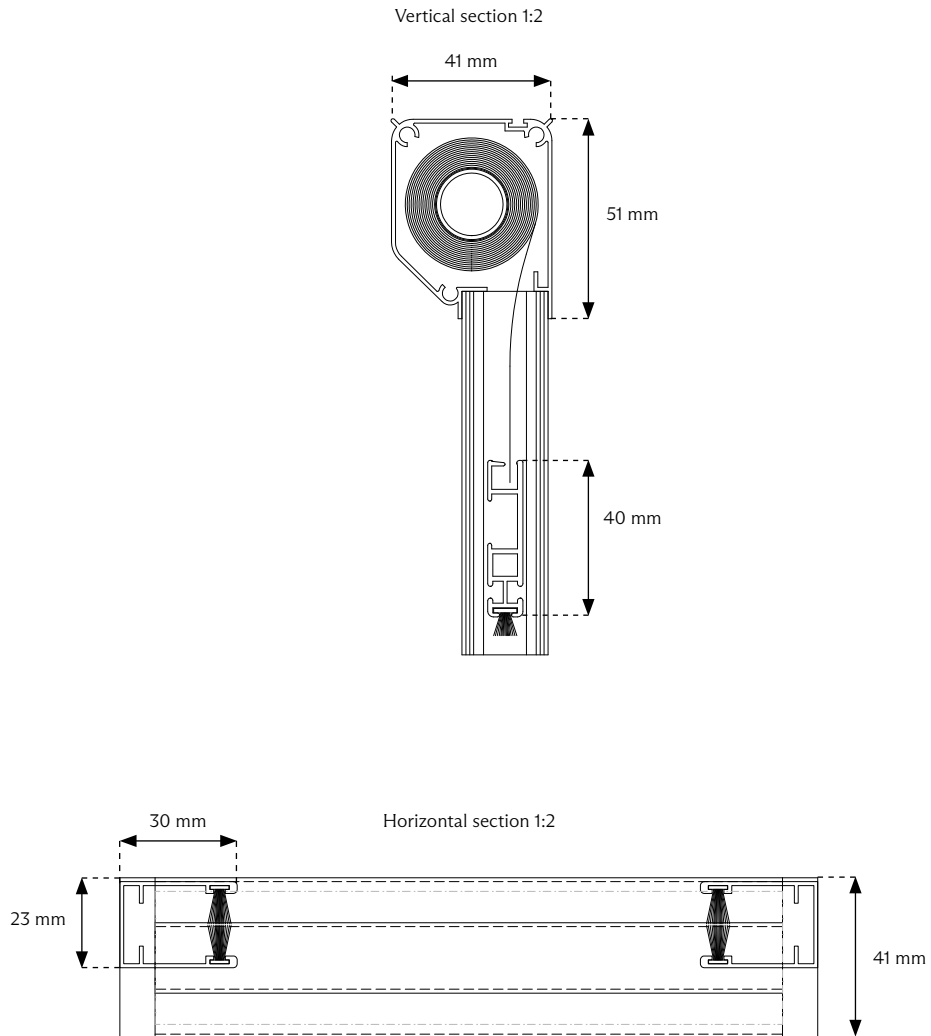

FLY SCREEN

Fischer[®]

FLY SCREEN

SPECIFICATIONS

PROFILE COLOUR Anodised or white RAL 9010.

SCREEN MATERIAL Grey polypropylene.

MAX. HEIGHT 2400 mm.

MIN. WIDTH 600 mm.

MAX. WIDTH 1800 mm.