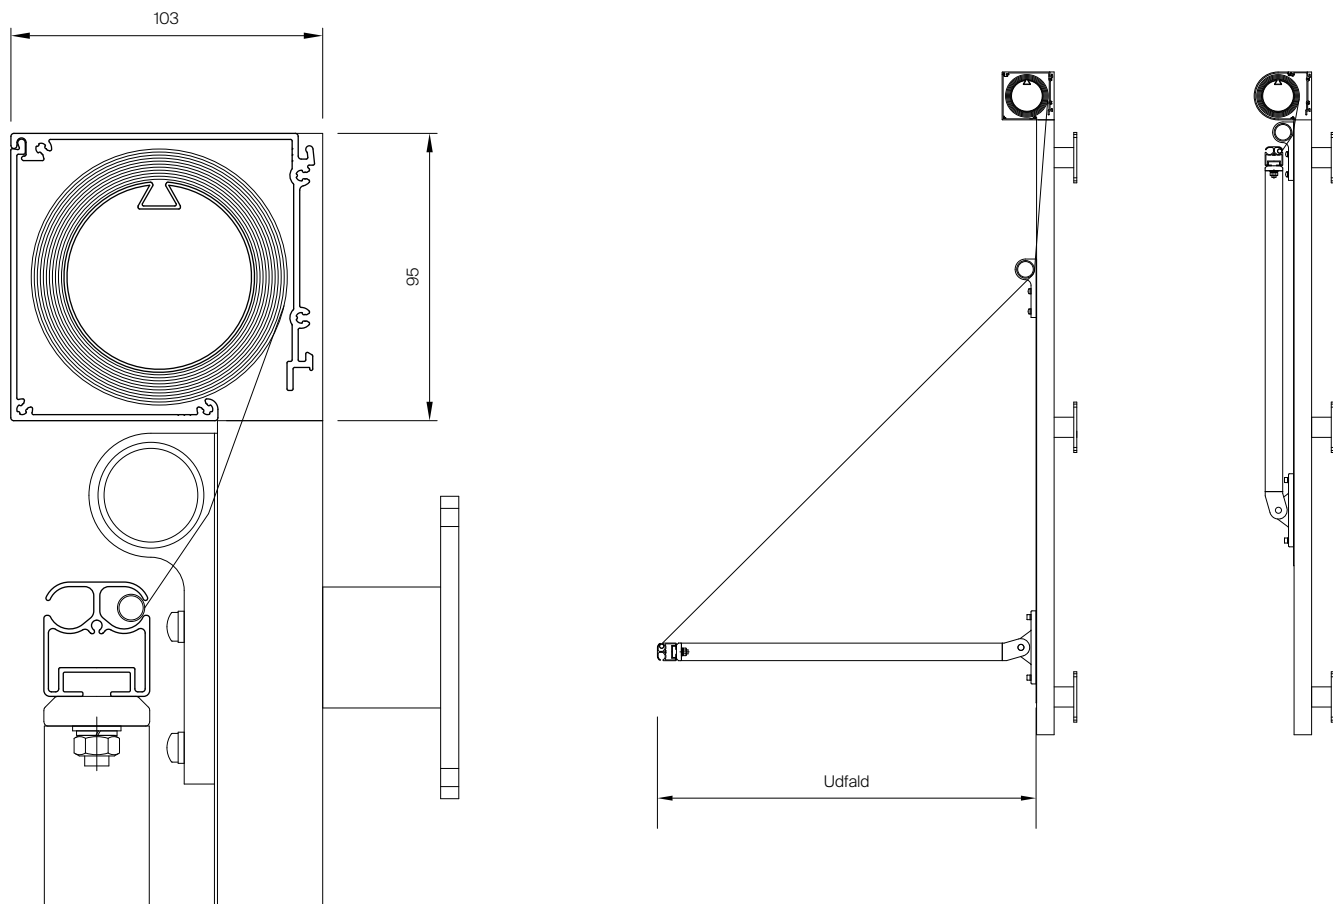

Markisolette System 95

blendex

System 95

Lodret snit af kasse med bundprofil, 1:2

Kassette	Ekstruderet aluminium, firkantet eller D-formet, 95 mm.		
Forbum	Ekstruderet aluminium, 35 x 38 mm.		
Sidestyr	Ekstruderet aluminium, 31 x 35 mm. Faldarme 22 x 33 mm, med indbyggede fjedre. Udfald altid 750 mm.		
Profilfarve	Standard RAL 9010 eller eloxeret. RAL-specialfarve kan udføres.		
Dug	100% akryl - smudsafvisende. Farve i henhold til kollektion.		
Betjening	230V motor.		
Montage	Beslag eller selvbærende.		
Vejledende dimensioner	Motorbetjening:	Maks. bredde 200 cm	maks. højde 180 cm.