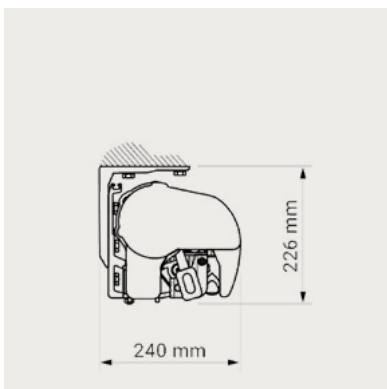

TERRASSEMARKISE MODELL P

Fischer[®]

TERRASSEMÅRKISE MODELL P

Veggmontering

Takmontering

Sperremontering loddrett

Robust semi kassettmarkise med alufrontpanel, til mellomstore og store markiser. Kan lages med stort utfall. Monteringspunkter er fleksible.

SPESIFIKASJONER

KASSETT	Ekstrudert aluminium, 205 x 225 mm (H x B).
FORBOM	Ekstruderet aluminium.
ARME	Ekstruderet aluminium, armlodd med coatede wirer.
PROFILFARGE	Standard 9010 hvit, 9006 sølvgrå, 1015 beige, 8014 brun, 71319 grafit struktur og sort 9005*. * Kun i utfall 310 cm og 360 cm.
DUK	100% akryl. Farge i henhold til kolleksjon.
BETJENING	Kontakt, fjernbetjening eller sveiv.
DIMENSJONER	Bredde: Opp til 530 cm med 2 armer. Opp til 650 cm med 3 armer. Utfall: 160/210/260/310/360 cm.