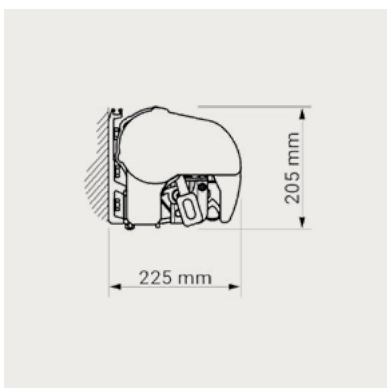

TERRASSEMARKISE MODELL P

Fischer[®]

TERRASSEMÅRKISE MODELL P

Veggmontering

Takmontering

Sperremontering loddrett

Robust semi kassettmarkise med alufrontpanel, til mellomstore og store markiser. Kan lages med stort utfall. Monteringspunkter er fleksible.

SPESIFIKASJONER

KASSETT	Ekstrudert aluminium, 205 x 225 mm (H x B).
FORBOM	Ekstruderet aluminium.
ARME	Ekstruderet aluminium, armlodd med coatede wirer.
PROFILFARGE	Standard 9010 hvit, 9006 sølvgrå, 1015 beige, 8014 brun, 71319 grafit struktur og sort 9005*. * Kun i utfall 310 cm og 360 cm.
DUK	100% akryl. Farge i henhold til kolleksjon.
BETJENING	Kontakt, fjernbetjening eller sveiv.
DIMENSJONER	Bredde: Opp til 530 cm med 2 armer. Opp til 650 cm med 3 armer. Utfall: 160/210/260/310/360 cm.