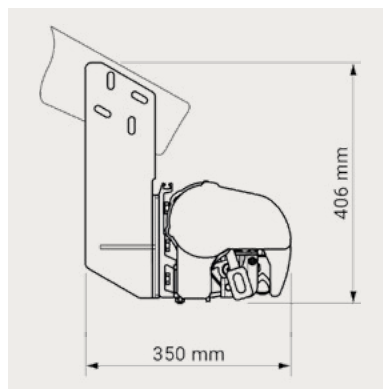

TERRASSEMARKISE MODELL P

Fischer[®]

TERRASSEMÅRKISE MODELL P

Veggmontering

Takmontering

Sperremontering loddrett

Robust semi kassettmarkise med alufrontpanel, til mellomstore og store markiser. Kan lages med stort utfall. Monteringspunkter er fleksible.

SPESIFIKASJONER

KASSETT	Ekstrudert aluminium, 205 x 225 mm (H x B).
FORBOM	Ekstruderet aluminium.
ARME	Ekstruderet aluminium, armlodd med coatede wirer.
PROFILFARGE	Standard 9010 hvit, 9006 sølvgrå, 1015 beige, 8014 brun, 71319 grafit struktur og sort 9005*. * Kun i utfall 310 cm og 360 cm.
DUK	100% akryl. Farge i henhold til kolleksjon.
BETJENING	Kontakt, fjernbetjening eller sveiv.
DIMENSJONER	Bredde: Opp til 530 cm med 2 armer. Opp til 650 cm med 3 armer. Utfall: 160/210/260/310/360 cm.