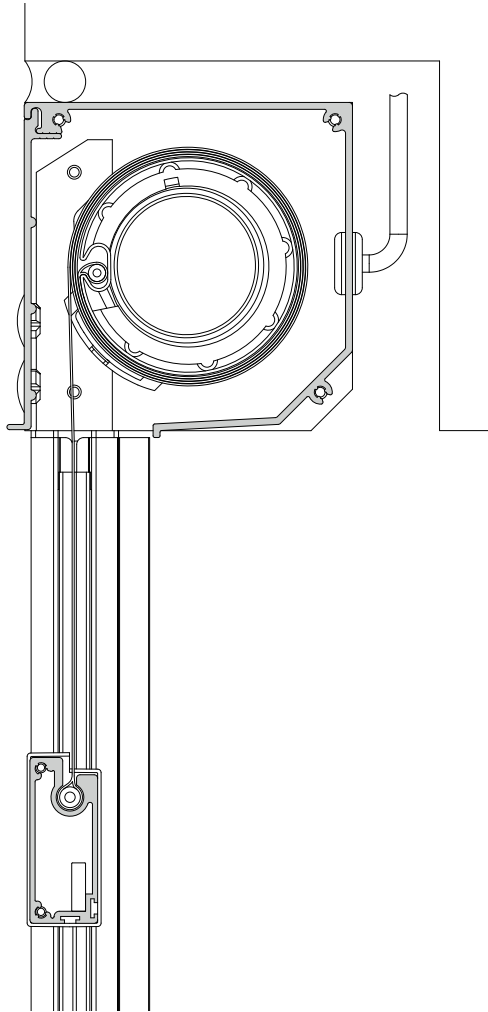

# SCREEN ZIP SZ 95 ov

*Fischer*<sup>®</sup>

## SCREEN ZIP SZ 95 ov

### SPECIFIKATIONER

KASSETTE	Ekstruderet aluminium, Firkantet, H: 95 mm, D: 95 mm. Åbnes for service på fronten. Kassetten monteres over vinduet.
BUNDLISTE	Ekstruderet aluminium, 20 x 48 mm.
SIDELISTE	Ekstruderet aluminium, 35 x 34 mm.
PROFILFARVE	ANODISERET: Natur, HVID: RAL 9010 glans 70, HVID: RAL 9010 struktur, SORT: RAL 9005 glans 70, SORT: RAL 9005 struktur eller ANTRACIT: Noir 2100 Sable. RAL-specialfarve kan udføres.
DUG	PVC-belagt glasfiber. Farve i henhold til kollektion.
BETJENING	230V motor.
MONTERING	Selvbærende.
VEJLEDENDE DIMENSIONER	Motorbetjening: Maks. bredde 300 cm maks. højde 260 cm.