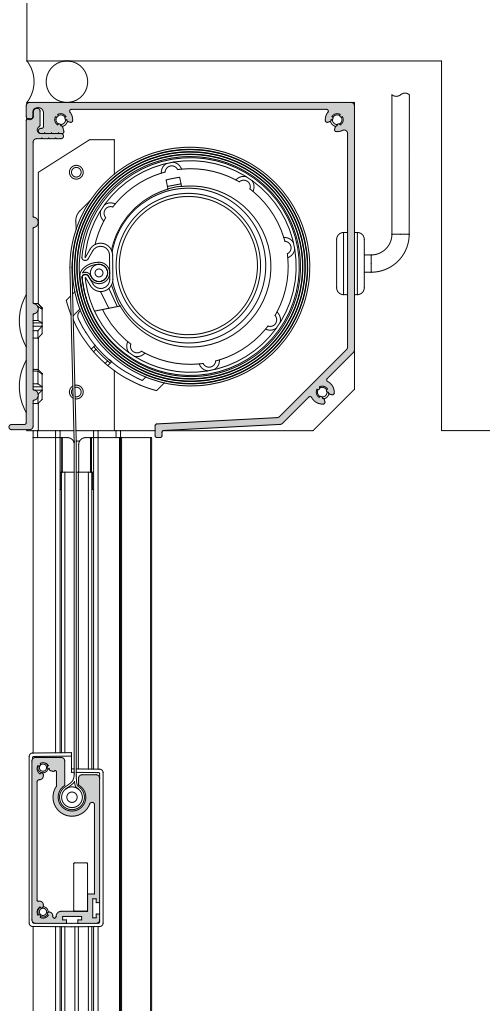

SCREEN ZIP SZ 95 ov

Fischer[®]

SCREEN ZIP SZ 95 ov

SPESIFIKASJONER

KASSETT	Ekstrudert aluminium, Firkantet, H: 95 mm, D: 95 mm. Åpnes for service på fronten. Kassetten monteres over vinduet.
BUNNLIST	Ekstrudert aluminium, 20 x 48 mm.
SIDELISTER	Ekstrudert aluminium, 35 x 34 mm.
PROFILFARGE	ANODISERT: Natur, HVIT: RAL 9010 glans 70, HVIT: RAL 9010 struktur, SVART: RAL 9005 glans 70, SVART: RAL 9005 struktur eller ANTRASITT: Noir 2100 Sable. RAL spesialfarge kan utføres.
DUK	PVC-belagt glassfiber. Farge i henhold til kolleksjonen.
BETJENING	230V motor.
MONTERING	Selvbærende.
VEILEDENDE DIMENSJONER	Motorisert: Maks. bredde 300 cm maks. høyde 260 cm.