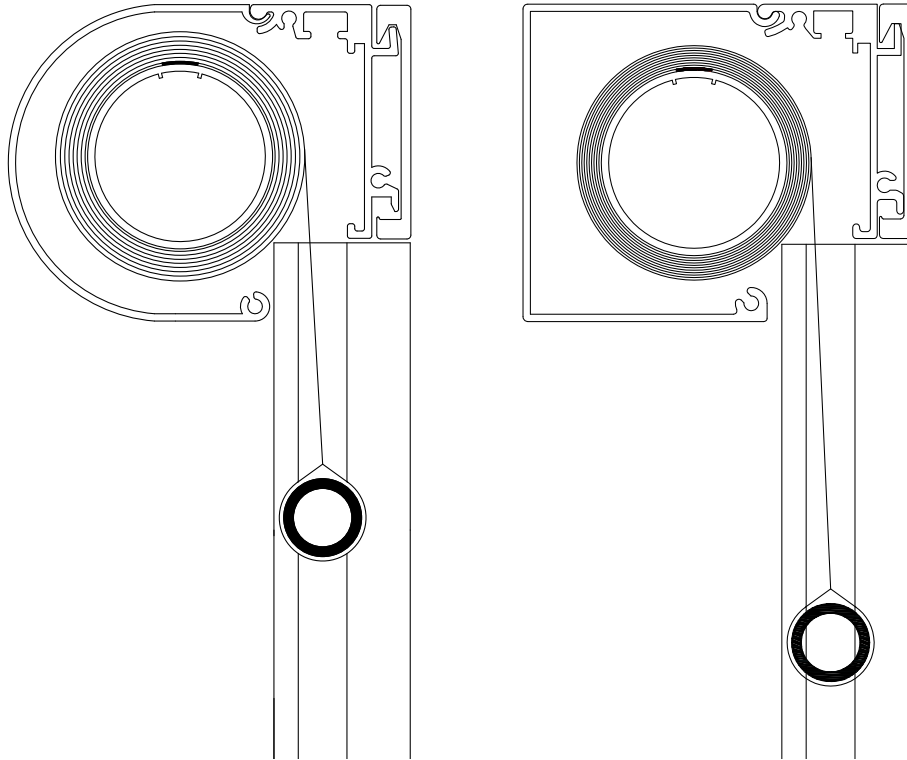

# SCREEN SYSTEM 65

*Fischer*<sup>®</sup>

## SPESIFIKASJONER

KASSETT	Ekstrudert aluminium, D-format 65 mm og firkantet 65 mm.
BUNNLIST	Bunnlist: Ekstrudert aluminium, Ø16 skjult i stoff.
SIDELISTER	Sidelister: Ekstrudert aluminium, 27 x 30 mm eller 5 mm rustfri stang.
PROFILFARGE	Profilfarge: Standard anodisert, hvit RAL 9010 eller sort RAL 9005. RAL spesialfarge kan bestilles.
DUK	Duk: PVC-belagt glassfiber. Farge i henhold til kolleksjonen.
BETJENING	Betjening: Bånd eller 230V motor.
VEILEDENDE DIMENSJONER	Bånd og motorisert: Maks. bredde 200 cm maks. høyde 160 cm*.