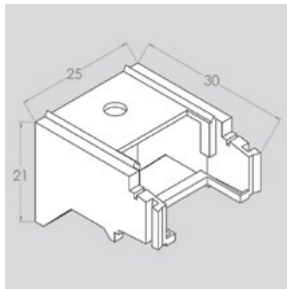

# PROFIL 825

8 MM

25 MM

*Fischer*<sup>®</sup>

**TILBEHØR**

Loftbeslag

Vinkel til vægbeslag

Vægbeslag plast

Endekapsel

Glider

Øvrigt tilbehør: På forespørgsel.

**MONTERING**

Vægbeslag plast 3 cm

Vægbeslag plast 5 cm

Vinkel til vægmontering  
X= 3,5,7,9,12,14,16,20 cm

**SPECIFIKATIONER**

SKINNE Ekstruderet aluminium.

DIMENSIONER Bredde 8 mm, højde 25 mm.

PROFILFARVE Standard RAL 9010, RAL 9005 eller sølv. RAL specialfarve kan udføres.

MAKS. BREDDE 6 meter (afh. af stofvægt).

ØGNING Ikke egnet.