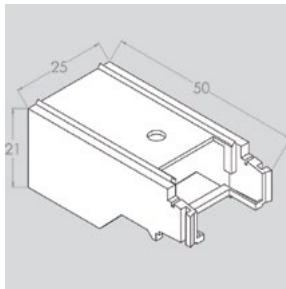

# PROFIL 825

8 MM

25 MM

*Fischer*<sup>®</sup>

**TILBEHØR**

Loftbeslag

Vinkel til vægbeslag

Vægbeslag plast

Endekapsel

Glider

Øvrigt tilbehør: På forespørgsel.

**MONTERING**

Vægbeslag plast 3 cm

Vægbeslag plast 5 cm

Vinkel til vægmontering  
X= 3,5,7,9,12,14,16,20 cm

**SPECIFIKATIONER**

SKINNE Ekstruderet aluminium.

DIMENSIONER Bredde 8 mm, højde 25 mm.

PROFILFARVE Standard RAL 9010, RAL 9005 eller sølv. RAL specialfarve kan udføres.

MAKS. BREDDE 6 meter (afh. af stofvægt).

ØGNING Ikke egnet.