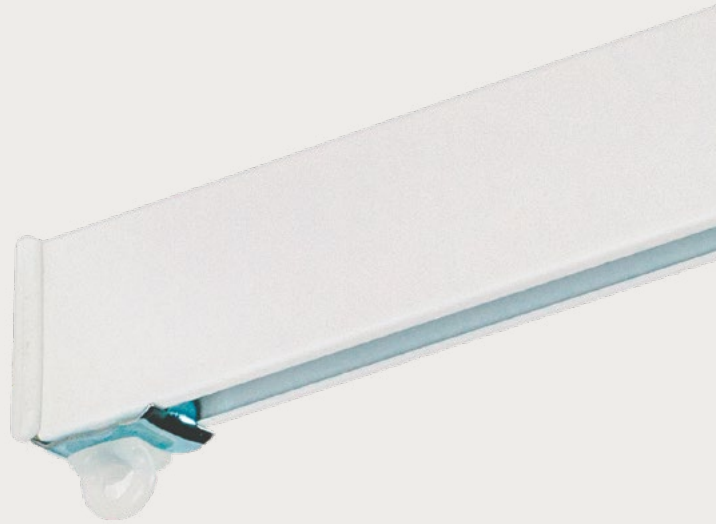

# PROFIL 825

8 MM

25 MM

*Fischer*<sup>®</sup>

**TILBEHØR**

Loftbeslag

Vinkel til vægbeslag

Vægbeslag plast

Endekapsel

Glider

Øvrigt tilbehør: På forespørgsel.

**MONTERING**

Vægbeslag plast 3 cm

Vægbeslag plast 5 cm

Vinkel til vægmontering  
X= 3,5,7,9,12,14,16,20 cm

**SPECIFIKATIONER**

SKINNE Ekstruderet aluminium.

DIMENSIONER Bredde 8 mm, højde 25 mm.

PROFILFARVE Standard RAL 9010, RAL 9005 eller sølv. RAL specialfarve kan udføres.

MAKS. BREDDE 6 meter (afh. af stofvægt).

ØGNING Ikke egnet.