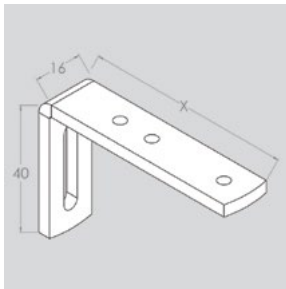

# PROFIL 825

8 MM

25 MM

*Fischer*<sup>®</sup>

**TILBEHØR**

Loftbeslag

Vinkel til vægbeslag

Vægbeslag plast

Endekapsel

Glider

Øvrigt tilbehør: På forespørgsel.

**MONTERING**

Vægbeslag plast 3 cm

Vægbeslag plast 5 cm

Vinkel til vægmontering  
X= 3,5,7,9,12,14,16,20 cm

**SPECIFIKATIONER**

SKINNE Ekstruderet aluminium.

DIMENSIONER Bredde 8 mm, højde 25 mm.

PROFILFARVE Standard RAL 9010, RAL 9005 eller sølv. RAL specialfarve kan udføres.

MAKS. BREDDE 6 meter (afh. af stofvægt).

ØGNING Ikke egnet.