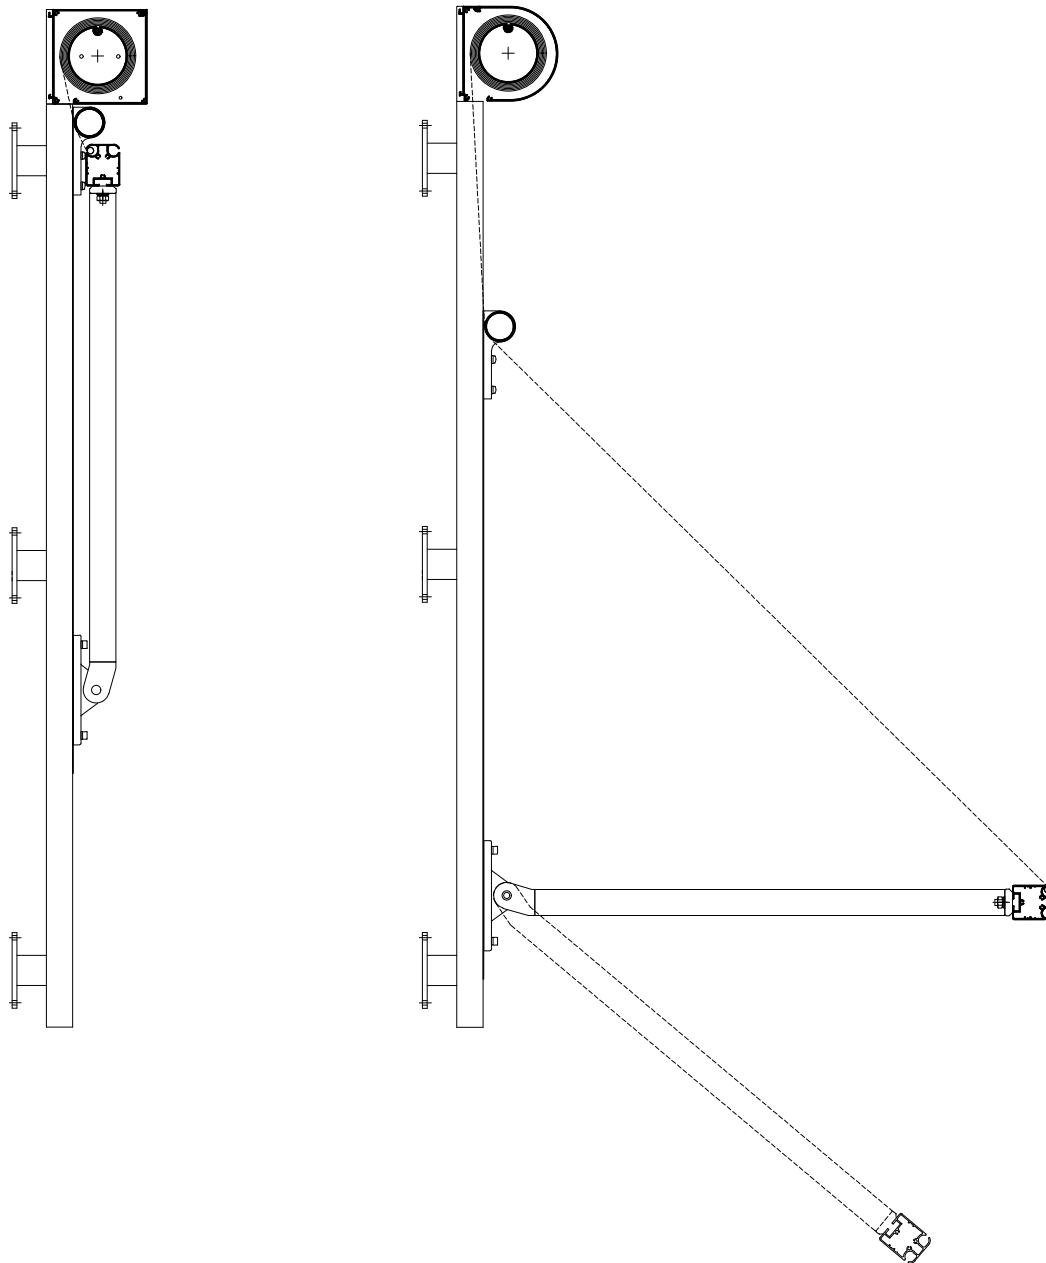

MARKISOLETTE SYSTEM 125

Fischer[®]

MARKISOLETTE SYSTEM 125

SPESIFIKASJONER

KASSETT Ekstrudert aluminium, firkantet eller D-formet, 95 mm.

FORBOM Ekstrudert aluminium, 55 x 45 mm.

SIDESTYRING Ekstrudert aluminium, 31 x 35 mm. Fallarm 22 x 33 mm, med innebygd fjær. Armlengde alltid 70cm.

VEILEDENDE DIMENSJONER Motorisert: Maks. bredde 320 cm maks. høyde 300 cm.
Maksimum bredde kan ved motoriserte anlegg økes ved seriekobling av flere markiser.