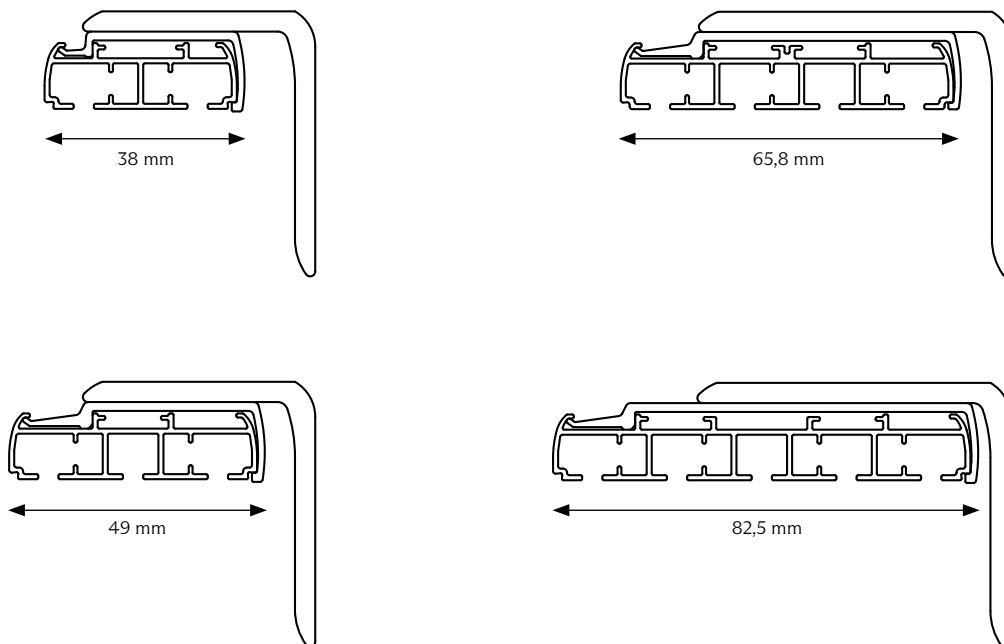

PANELGARDINER

Fischers panelgardiner levereras med valfritt tyg på aluminiumskenor med kardborrband.
Fischers panelgardiner levereras med påsydda kardborreband eller synlig topp- och bottenprofil.
Fischers panelgardiner levereras antingen med manuellt snördrag eller med motor.

SPECIFIKATIONER

SKENA	100% aluminium.			
BAND	Specialtillverkat polyesterband.			
BOTTENPROFIL	100% aluminium.			
PANEL	Beroende på kollektion. Kan levereras färdigkonfektionerade med rullgardinsväv eller egen insänd textil.			
BETJÄNING	Manuell, snördrag eller med motor.			

VÄGLEDANDE DIMENSIONER	Manuell:	Minsta bredd 20 cm	max. bredd 580 cm*	max. höjd 400 cm.
	Snördrag:	Minsta bredd 20 cm	max. bredd 580 cm	max. höjd 400 cm.
	Motor:	Minsta bredd 65 cm	max. bredd 580 cm	max. höjd 400 cm.

*Kan ökas genom sammankoppling av skenor.