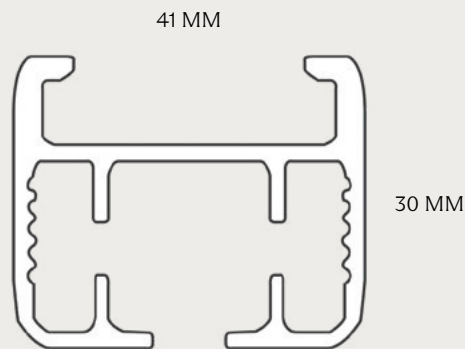

PROFIL 4130 GLYDEA MOTORISERT

Fischer[®]

TILBEHØR

Takbeslag

Øvrig tilbehør: På forespørsel.

Rulleglider

Vinkel til vegg montering
X= 3,5,7,9,12,14,16,20 cm

SPESIFIKASJONER

SKINNE	Ekstrudert aluminium.		
DIMENSJONER	Bredde 41 mm, høyde 30 mm.		
PROFILFARGE	Standard RAL 9010 og RAL 9005. RAL spesialfarge kan utføres.		
MAKS. BREDDE	6 meter (avhengig av stoffvekt). Se bæreevne.		
BETJENING	Motorisert.		
GARDINVEKT	Mellomtung til tung.		
MIN. BØYERADIUS	Kan ikke bøyes/vals.		
BÆREEVNE*	35W/35 RTS motor:	Lengde 3 m: 20 kg	lengde 6 m: 35 kg.
	60W/45-60RTS motor:	Lengde 3 m: 25 kg	lengde 6 m: 45 kg.