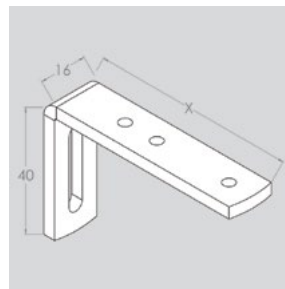

PROFIL 4130 GLYDEA MOTORISERT

Fischer[®]

TILBEHØR

Takbeslag

Øvrig tilbehør: På forespørsel.

Rulleglider

Vinkel til vegg montering
X= 3,5,7,9,12,14,16,20 cm

SPESIFIKASJONER

SKINNE	Ekstrudert aluminium.		
DIMENSJONER	Bredde 41 mm, høyde 30 mm.		
PROFILFARGE	Standard RAL 9010 og RAL 9005. RAL spesialfarge kan utføres.		
MAKS. BREDDE	6 meter (avhengig av stoffvekt). Se bæreevne.		
BETJENING	Motorisert.		
GARDINVEKT	Mellomtung til tung.		
MIN. BØYERADIUS	Kan ikke bøyes/vals.		
BÆREEVNE*	35W/35 RTS motor:	Lengde 3 m: 20 kg	lengde 6 m: 35 kg.
	60W/45-60RTS motor:	Lengde 3 m: 25 kg	lengde 6 m: 45 kg.