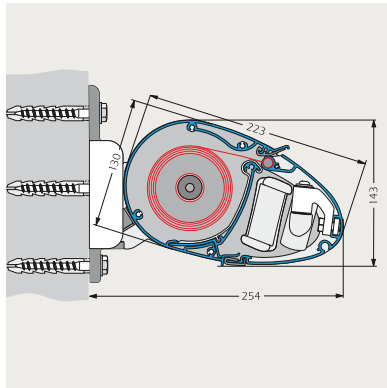

TERRASSEMARKISE MODEL T

Fischer[®]

TERRASSEMARKISE MODEL T

Vægmontage

Loftmontage

Kompakt kassette, velegnet til mindre og mellemstore markiser. En markise med en smal udformet kassette i oval form, der er diskret. Monteringspunkter kun ved enderne af markisen.

SPECIFIKATIONER

KASSETTE	Ekstruderet aluminium, 217 x 260 mm (H x B).
FORBOM	Ekstruderet aluminium.
ARME	Ekstruderet aluminium, armløst med coatede wirer.
PROFILFARVE	Standard hvid eller eloxeret/grå. RAL-specialfarve kan udføres.
DUG	100% acryl. Farve i henhold til kollektion.
BETJENING	Kontakt, fjernbetjening eller drejestang.
DIMENSIONER	Bredde: Op til 500 cm med 2 arme. Udfald: 150/200/250/300 cm.