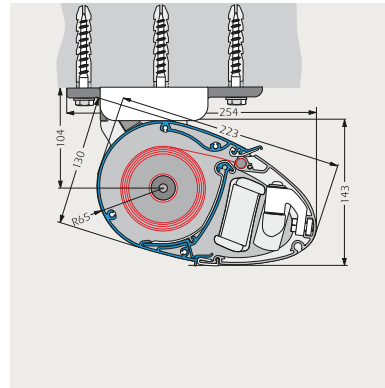

TERRASSEMARKISE MODEL T

Fischer[®]

TERRASSEMARKISE MODEL T

Vægmontage

Loftmontage

Kompakt kassette, velegnet til mindre og mellemstore markiser. En markise med en smal udformet kassette i oval form, der er diskret. Monteringspunkter kun ved enderne af markisen.

SPECIFIKATIONER

KASSETTE	Ekstruderet aluminium, 217 x 260 mm (H x B).
FORBOM	Ekstruderet aluminium.
ARME	Ekstruderet aluminium, armløst med coatede wirer.
PROFILFARVE	Standard hvid eller eloxeret/grå. RAL-specialfarve kan udføres.
DUG	100% acryl. Farve i henhold til kollektion.
BETJENING	Kontakt, fjernbetjening eller drejestang.
DIMENSIONER	Bredde: Op til 500 cm med 2 arme. Udfald: 150/200/250/300 cm.