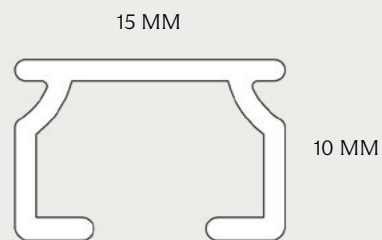

PROFIL 1510

Fischer[®]

TILBEHØR

Glider 10 stk på strimmel

Vristopper

Glider med avstandsnor

Stopper med skrue

Øvrig tilbehør: På forespørsel.

MONTERING

Vinkel til vegg montering
X= 3,5,7,9,12,14,16,20 cm

SPESIFIKASJONER

SKINNE	Ekstrudert aluminium.
DIMENSJONER	Bredde 15 mm, høyde 10 mm.
PROFILFARGE	Standard RAL 9010, RAL 9005 eller sølv. RAL spesialfarge kan utføres.
MAKS. BREDDE	6 meter (avhengig av stoffvekt).
ØKNING	Ikke egnet.
GARDINVEKT	Lett.
MIN. BØYERADIUS	12 cm.