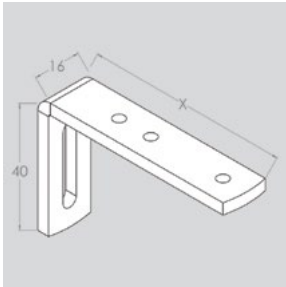

PROFIL 1510

Fischer[®]

TILBEHØR

Glider 10 stk på strimmel

Vristopper

Glider med avstandsnor

Stopper med skrue

Øvrig tilbehør: På forespørsel.

MONTERING

Vinkel til vegg montering
X= 3,5,7,9,12,14,16,20 cm

SPESIFIKASJONER

SKINNE	Ekstrudert aluminium.
DIMENSJONER	Bredde 15 mm, høyde 10 mm.
PROFILFARGE	Standard RAL 9010, RAL 9005 eller sølv. RAL spesialfarge kan utføres.
MAKS. BREDDE	6 meter (avhengig av stoffvekt).
ØKNING	Ikke egnet.
GARDINVEKT	Lett.
MIN. BØYERADIUS	12 cm.