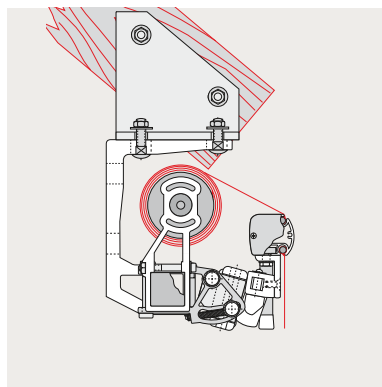

## TERRASSEMÅRKISE MODEL E

Vægmontage

Spærmontage lodret

Vægmontage

Loftmontage

Traditionel åben markise med flæse. Dækplade kan tilvælges, hvis terrassemarkisen er eksponeret for vejr og vind. Monteringspunkter er fleksible.

### SPECIFIKATIONER

**KASSETTE** Leveres uden dækkasse – dog kan dækplade/tag tilvælges.

**FORBOM** Ekstruderet aluminium med isat flæse.

**ARME** Ekstruderet aluminium, armløst med coatede wirer.

**PROFILFARVE** Standard hvid eller eloxeret/grå.  
RAL-specialfarve kan udføres.

**DUG** 100% acryl. Farve i henhold til kollektion.

**BETJENING** Kontakt, fjernbetjening eller drejestang.

**DIMENSIONER** Bredde: Op til 650 cm med 2 arme.  
Udfald: 150/200/250/300 cm.