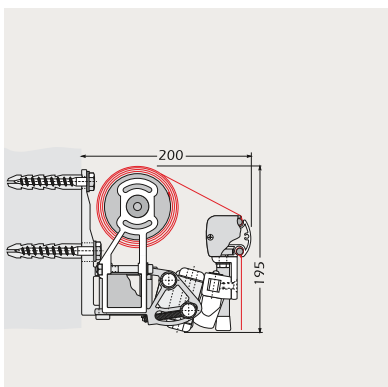

## TERRASSEMÅRKISE MODEL E

Vægmontage

Spærmontage lodret

Vægmontage

Loftmontage

Traditionel åben markise med flæse. Dækplade kan tilvælges, hvis terrassemarkisen er eksponeret for vejr og vind. Monteringspunkter er fleksible.

### SPECIFIKATIONER

**KASSETTE** Leveres uden dækkasse – dog kan dækplade/tag tilvælges.

**FORBOM** Ekstruderet aluminium med isat flæse.

**ARME** Ekstruderet aluminium, armløst med coatede wirer.

**PROFILFARVE** Standard hvid eller eloxeret/grå.  
RAL-specialfarve kan udføres.

**DUG** 100% acryl. Farve i henhold til kollektion.

**BETJENING** Kontakt, fjernbetjening eller drejestang.

**DIMENSIONER** Bredde: Op til 650 cm med 2 arme.  
Udfald: 150/200/250/300 cm.