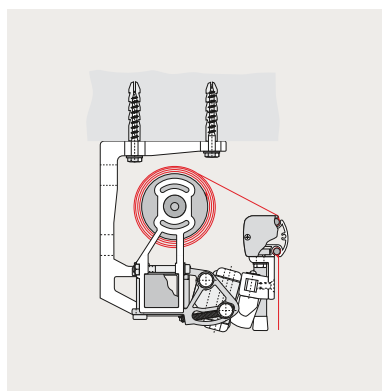

## TERRASSEMÅRKISE MODEL E

Vægmontage

Spærmontage lodret

Vægmontage

Loftmontage

Traditionel åben markise med flæse. Dækplade kan tilvælges, hvis terrassemarkisen er eksponeret for vejr og vind. Monteringspunkter er fleksible.

### SPECIFIKATIONER

**KASSETTE** Leveres uden dækkasse – dog kan dækplade/tag tilvælges.

**FORBOM** Ekstruderet aluminium med isat flæse.

**ARME** Ekstruderet aluminium, armløst med coatede wirer.

**PROFILFARVE** Standard hvid eller eloxeret/grå.  
RAL-specialfarve kan udføres.

**DUG** 100% acryl. Farve i henhold til kollektion.

**BETJENING** Kontakt, fjernbetjening eller drejestang.

**DIMENSIONER** Bredde: Op til 650 cm med 2 arme.  
Udfald: 150/200/250/300 cm.