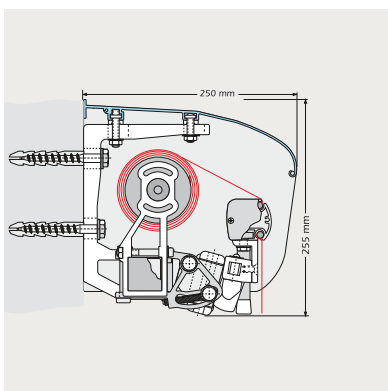

## TERRASSEMÅRKISE MODEL E

Vægmontage

Spærmontage lodret

Vægmontage

Loftmontage

Traditionel åben markise med flæse. Dækplade kan tilvælges, hvis terrassemarkisen er eksponeret for vejr og vind. Monteringspunkter er fleksible.

### SPECIFIKATIONER

**KASSETTE** Leveres uden dækkasse – dog kan dækplade/tag tilvælges.

**FORBOM** Ekstruderet aluminium med isat flæse.

**ARME** Ekstruderet aluminium, armløst med coatede wirer.

**PROFILFARVE** Standard hvid eller eloxeret/grå.  
RAL-specialfarve kan udføres.

**DUG** 100% acryl. Farve i henhold til kollektion.

**BETJENING** Kontakt, fjernbetjening eller drejestang.

**DIMENSIONER** Bredde: Op til 650 cm med 2 arme.  
Udfald: 150/200/250/300 cm.