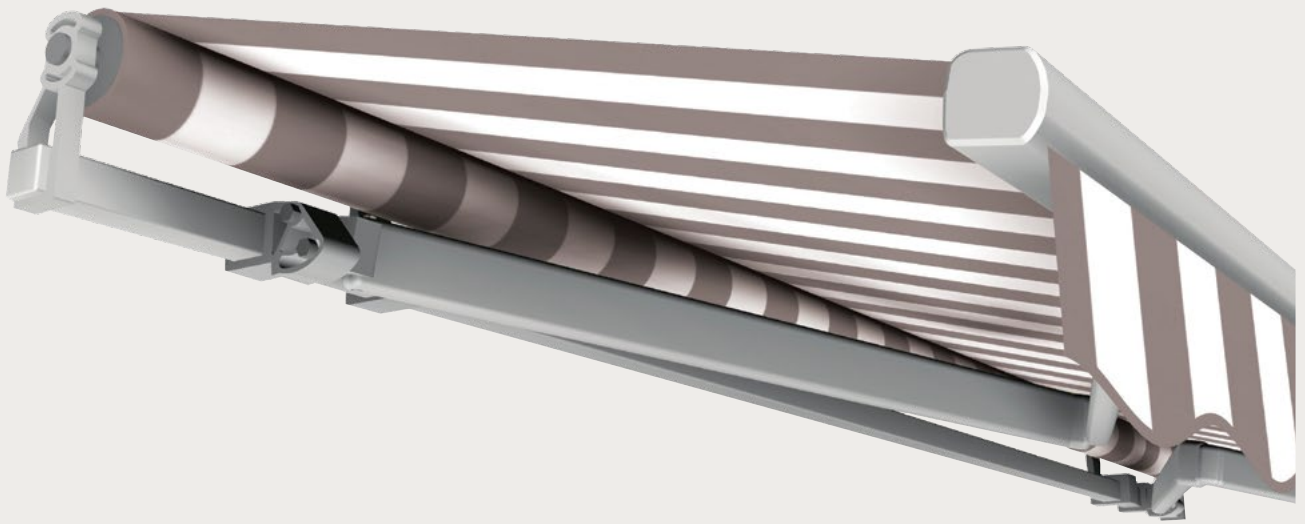

# TERRASSEMARKISE MODEL E

*Fischer*<sup>®</sup>

## TERRASSEMÅRKISE MODEL E

Vægmontage

Spærmontage lodret

Vægmontage

Loftmontage

Traditionel åben markise med flæse. Dækplade kan tilvælges, hvis terrassemarkisen er eksponeret for vejr og vind. Monteringspunkter er fleksible.

### SPECIFIKATIONER

**KASSETTE** Leveres uden dækkasse – dog kan dækplade/tag tilvælges.

**FORBOM** Ekstruderet aluminium med isat flæse.

**ARME** Ekstruderet aluminium, armløst med coatede wirer.

**PROFILFARVE** Standard hvid eller eloxeret/grå.  
RAL-specialfarve kan udføres.

**DUG** 100% acryl. Farve i henhold til kollektion.

**BETJENING** Kontakt, fjernbetjening eller drejestang.

**DIMENSIONER** Bredde: Op til 650 cm med 2 arme.  
Udfald: 150/200/250/300 cm.