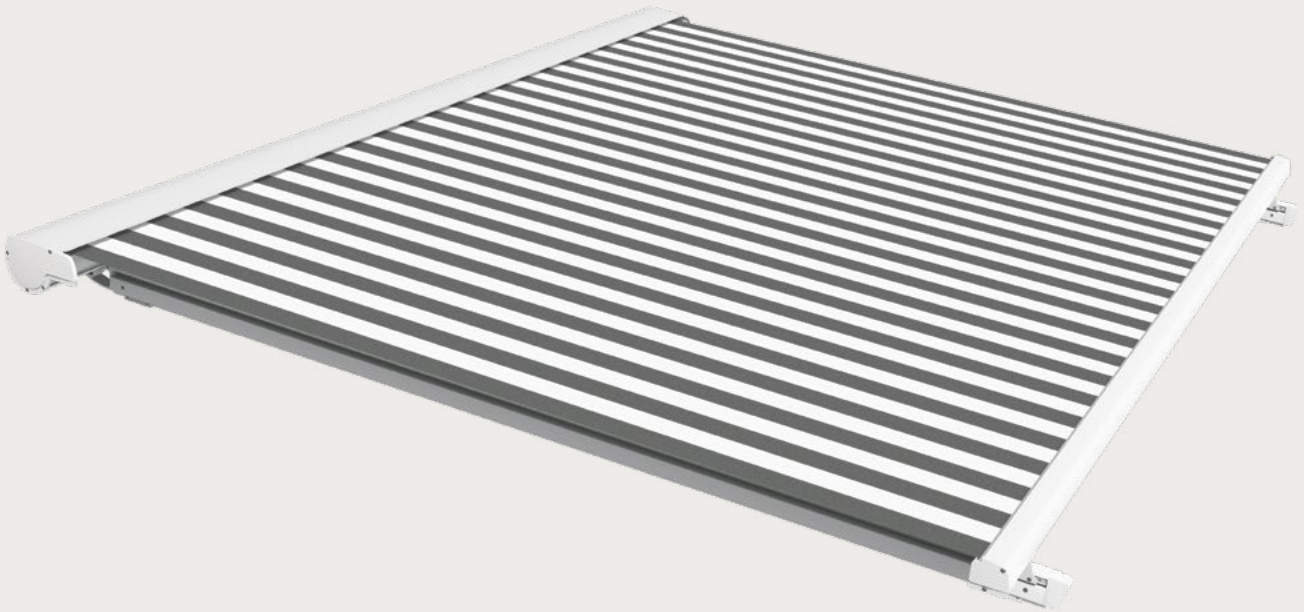

# TERRASSEMARKISE MODEL C

*Fischer*<sup>®</sup>

## TERRASSEMARKISE MODEL C

Velegnet til glastage og ovenlys. Udspændt system, hvor dugen altid holdes stram via et fjedersystem uanset hældning på glaspartiet. Markisen fastgøres kun i sideskinnerne. Montage af skinner kan forskydes 6 - 80 cm.

### SPECIFIKATIONER

---

KASSETTE	Ekstruderet aluminium, 230 x 263 mm (H x B).
----------	--

---

FORBOM	Ekstruderet aluminium, 98 x 100 mm.
--------	-------------------------------------

---

SIDESTYR	Ekstruderet aluminium, 100 x 60 mm.
----------	-------------------------------------

---

DIMENSIONER	Bredde: Op til 500 cm. Udfald: Op til 450 cm (maks. areal pr. anlæg: 22,5 kvm).
-------------	--

---