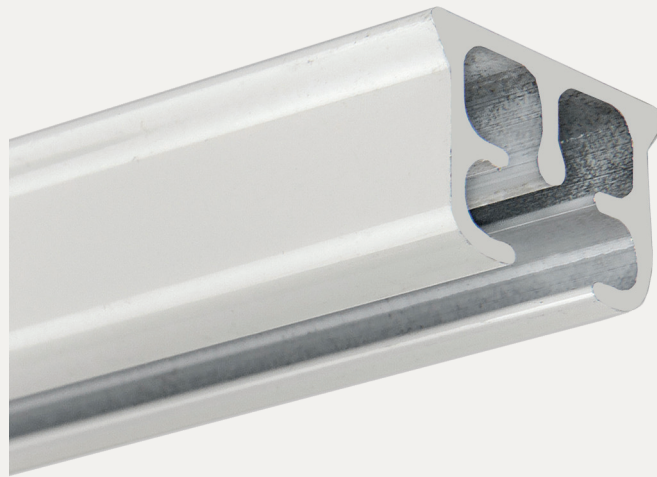

# PROFIL 2014

20 MM

14 MM

*Fischer*<sup>®</sup>

**TILBEHØR**

Endestykke

Snorlås

Førerarm

Fører

Snor 3,5 mm

Øvrigt tilbehør: På forespørgsel

**MONTERING**

Vinkel til vægmontering  
X= 3,5,7,9,12,14,16,20 cm

**SPECIFIKATIONER**

SKINNE	Ekstruderet aluminium
DIMENSIONER	Bredde 20 mm, højde 14 mm
PROFILFARVE	Standard RAL 9010. RAL specialfarve kan udføres
MAKS. BREDDE	6 meter (afh. af stofvægt)
ØGNING	Med samleled
GARDINVÆGT	Let til mellemtunge
BETJENING	Snoretræk