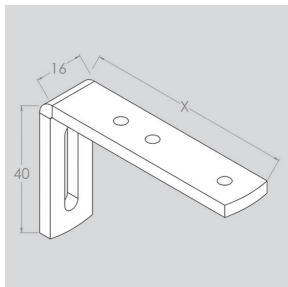

# PROFIL 2014

20 MM

14 MM

*Fischer*<sup>®</sup>

**TILBEHØR**

Endestykke

Snorlås

Førerarm

Fører

Snor 3,5 mm

Øvrigt tilbehør: På forespørgsel

**MONTERING**

Vinkel til vægmontering  
X= 3,5,7,9,12,14,16,20 cm

**SPECIFIKATIONER**

SKINNE	Ekstruderet aluminium
DIMENSIONER	Bredde 20 mm, højde 14 mm
PROFILFARVE	Standard RAL 9010. RAL specialfarve kan udføres
MAKS. BREDDE	6 meter (afh. af stofvægt)
ØGNING	Med samleled
GARDINVÆGT	Let til mellemtunge
BETJENING	Snoretræk