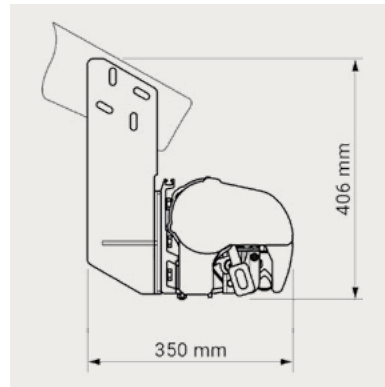

TERRASSEMARKISE MODEL P

Fischer[®]

TERRASSEMÅRKISE MODEL P

Vægmontage

Loftmontage

Spærmontage lodret

Robust semi kassettemarkise med alufrontpanel, til mellemstore og store markiser. Kan laves med stort udfald. Monteringspunkter er fleksible.

SPECIFIKATIONER

KASSETTE	Ekstruderet aluminium, 205 x 225 mm (H x B).
FORBOM	Ekstruderet aluminium.
ARME	Ekstruderet aluminium, armløst med coatede wirer.
PROFILFARVE	Standard 9010 hvid, 9006 sølvgrå, 1015 beige, 8014 brun, 71319 grafit struktur og sort 9005*. * Kun i udfald 310 cm og 360 cm.
DUG	100% acryl. Farve i henhold til kollektion.
BETJENING	Kontakt, fjernbetjening eller drejestang.
DIMENSIONER	Bredde: Op til 530 cm med 2 arme. Op til 650 cm med 3 arme. Udfald: 160/210/260/310/360 cm.