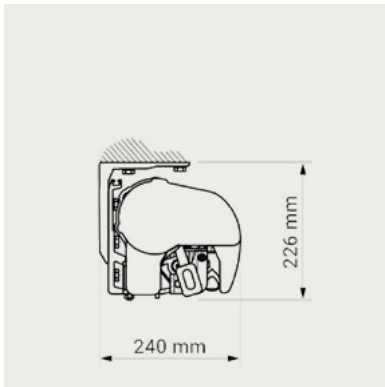

TERRASSEMARKISE MODEL P

Fischer[®]

TERRASSEMÅRKISE MODEL P

Vægmontage

Loftmontage

Spærmontage lodret

Robust semi kassettemarkise med alufrontpanel, til mellemstore og store markiser. Kan laves med stort udfald. Monteringspunkter er fleksible.

SPECIFIKATIONER

KASSETTE	Ekstruderet aluminium, 205 x 225 mm (H x B).
FORBOM	Ekstruderet aluminium.
ARME	Ekstruderet aluminium, armløst med coatede wirer.
PROFILFARVE	Standard 9010 hvid, 9006 sølvgrå, 1015 beige, 8014 brun, 71319 grafit struktur og sort 9005*. * Kun i udfald 310 cm og 360 cm.
DUG	100% acryl. Farve i henhold til kollektion.
BETJENING	Kontakt, fjernbetjening eller drejestang.
DIMENSIONER	Bredde: Op til 530 cm med 2 arme. Op til 650 cm med 3 arme. Udfald: 160/210/260/310/360 cm.