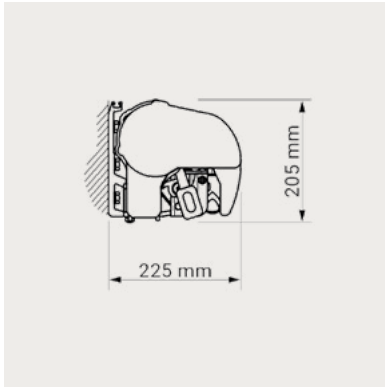

TERRASSEMARKISE MODEL P

Fischer[®]

TERRASSEMÅRKISE MODEL P

Vægmontage

Loftmontage

Spærmontage lodret

Robust semi kassettemarkise med alufrontpanel, til mellemstore og store markiser. Kan laves med stort udfald. Monteringspunkter er fleksible.

SPECIFIKATIONER

KASSETTE	Ekstruderet aluminium, 205 x 225 mm (H x B).
FORBOM	Ekstruderet aluminium.
ARME	Ekstruderet aluminium, armløst med coatede wirer.
PROFILFARVE	Standard 9010 hvid, 9006 sølvgrå, 1015 beige, 8014 brun, 71319 grafit struktur og sort 9005*. * Kun i udfald 310 cm og 360 cm.
DUG	100% acryl. Farve i henhold til kollektion.
BETJENING	Kontakt, fjernbetjening eller drejestang.
DIMENSIONER	Bredde: Op til 530 cm med 2 arme. Op til 650 cm med 3 arme. Udfald: 160/210/260/310/360 cm.