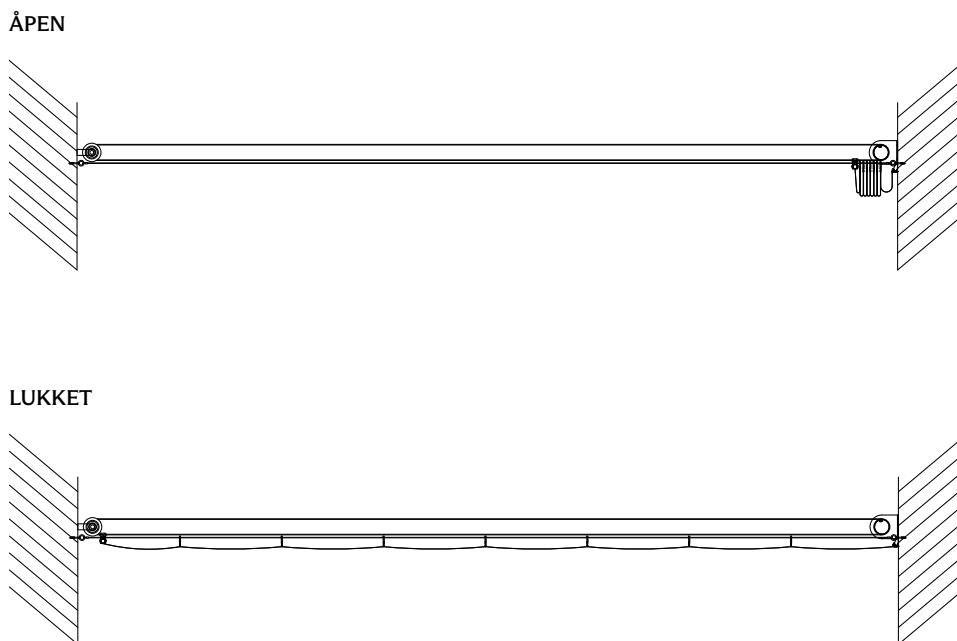

TAKVINDUSGARDINER

Fischer[®]

TAKVINDUSGARDINER

Foldet stoffgardin med innfødte stivere. Kan utføres horisontalt, vertikalt og i spesialformer.
Horisontalt system bæres av spent wire.
Motorisert trekk via wire eller polyestertråd.

SPESIFIKASJONER

WIRE	Polyester eller rustfritt stål.
STOFF	Kan utføres med alle stoffer som ikke er stivet, med eller uten alu-belegg, alternativt mørkleggende eller akustisk tekstil.
BETJENING	Motorisert, med mulighet for betjening via kontakt eller CTS tilkoblet.