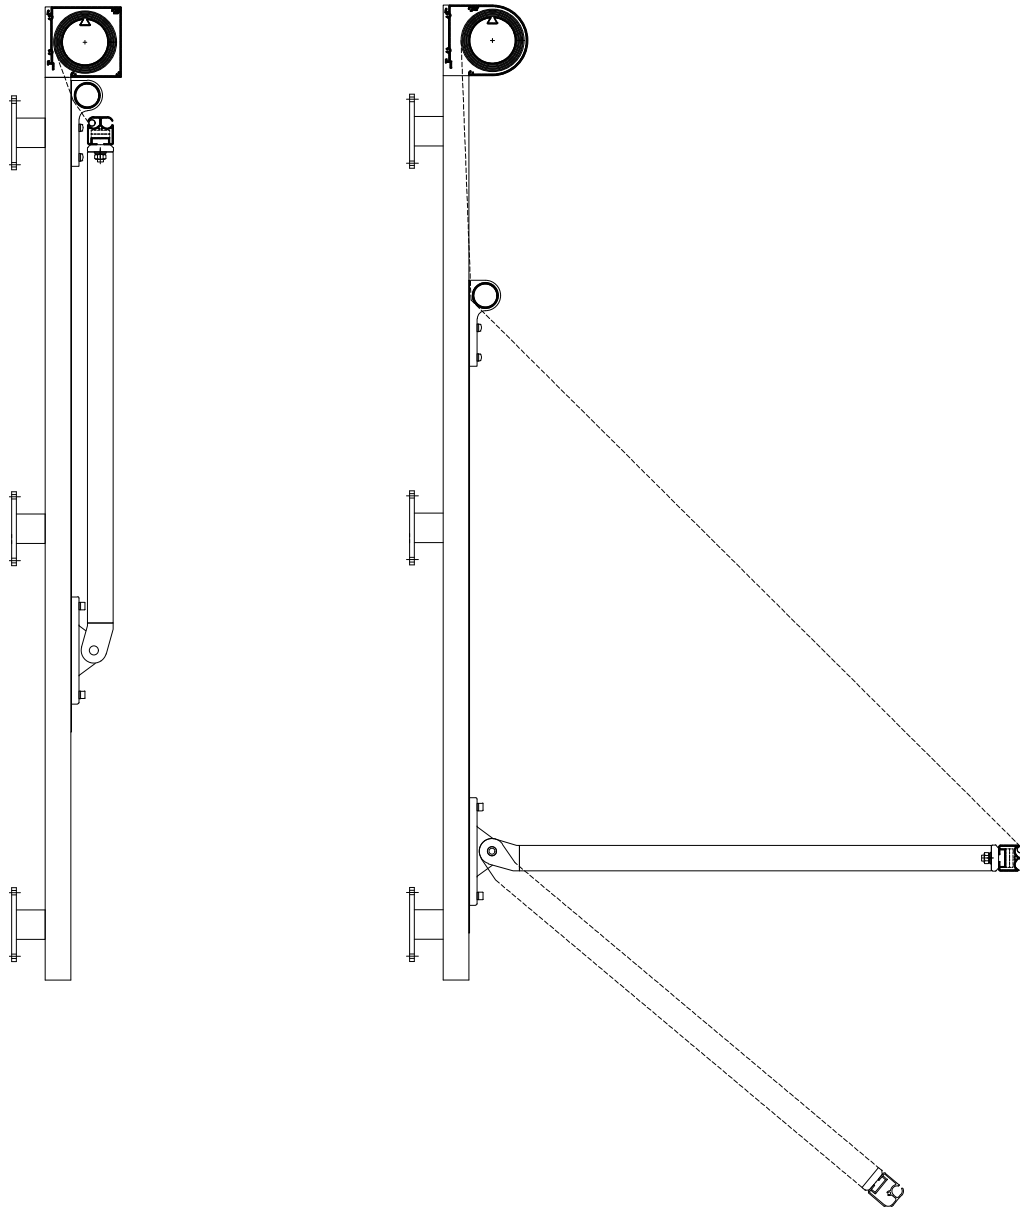

# MARKISOLETTE SYSTEM 95

*Fischer*<sup>®</sup>

## MARKISOLETTE SYSTEM 95

### SPESIFIKASJONER

KASSETT	Ekstrudert aluminium, firkantet eller D-format, 95 mm.
FORBOM	Ekstrudert aluminium, 35 x 38 mm.
SIDESTYRING	Ekstrudert aluminium, 31 x 35 mm. Fallarm 22 x 33 mm, med innebygd fjær. Armlengde alltid 70cm.
PROFILFARGE	Standard RAL 9010 eller eloksert. RAL spesialfarge kan bestilles.
DUK	100% scotchgardbehandlet akryl. Farge i henhold til kolleksjonen.
BETJENING	230V motor.
MONTERING	Vegg eller selvbærende.
VEILEDENDE DIMENSJONER	Motorisert: Maks. bredde 200 cm maks. høyde 180 cm. Maksimum bredde kan ved motoriserte anlegg økes ved seriekobling av flere markiser.