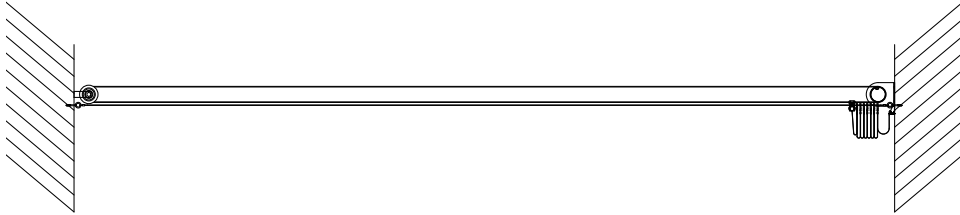

OVENLYSGARDINER

Fischer[®]

OVENLYSGARDINER

ÅBEN

LUKKET

Foldet stofgardin med isyede stivere. Kan udføres vandret, lodret og i specialformer.
Horisontalt system bæres af udspændte wirer.
Motortræk via wire eller polyestertråd.

SPECIFIKATIONER

WIRE Polyester eller rustfrit stål.

STOF Kan udføres med alle stoffer der ikke er stivet, med eller uden alu-belægning alternativt mørklæggende eller akustisk tekstil.

BETJENING Motoriseret, med mulighed for betjening via kontakt eller CTS tilkoblet.
