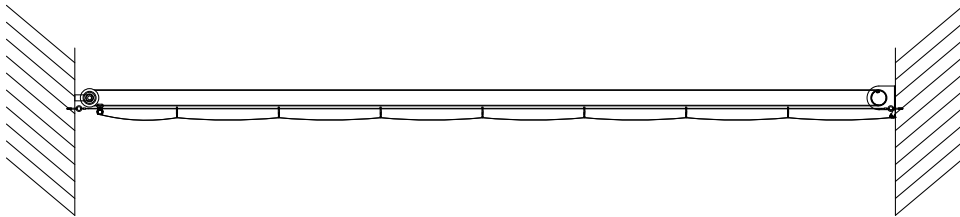

OVENLYSGARDINER

Fischer[®]

OVENLYSGARDINER

ÅBEN

LUKKET

Foldet stofgardin med isyede stivere. Kan udføres vandret, lodret og i specialformer.
Horisontalt system bæres af udspændte wirer.
Motortræk via wire eller polyestertråd.

SPECIFIKATIONER

WIRE Polyester eller rustfrit stål.

STOF Kan udføres med alle stoffer der ikke er stivet, med eller uden alu-belægning alternativt mørklæggende eller akustisk tekstil.

BETJENING Motoriseret, med mulighed for betjening via kontakt eller CTS tilkoblet.
