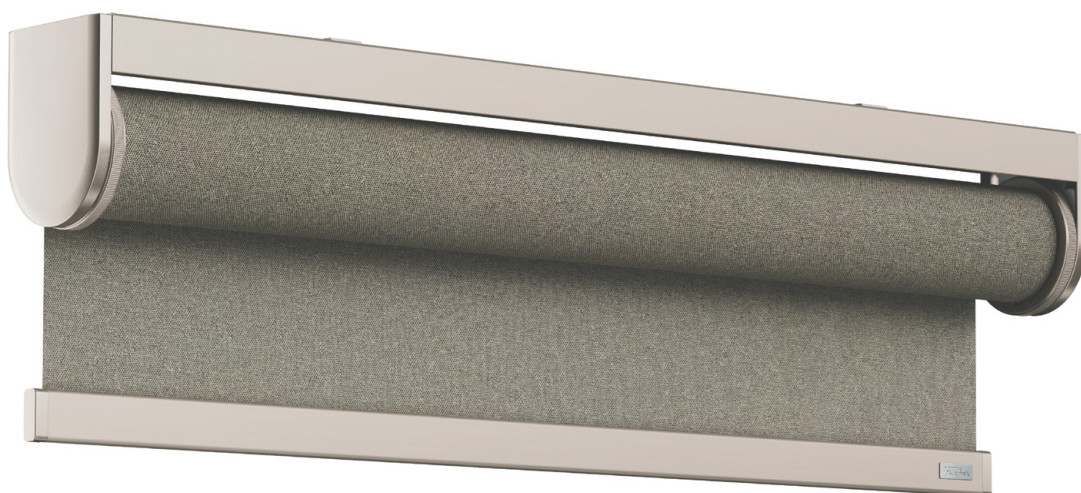

RULLGARDIN CLASSIC

Fischer[®]

RULLGARDIN CLASSIC

RULLGARDIN MED BESLAG

RULLGARDIN MED MONTERINGSLIST

RULLGARDIN MED KASSETT

OM RULLGARDIN CLASSIC

RULLGARDIN CLASSIC är ett koncept som utvecklats, med konfigurationer som är väl genomtänkta i alla komponenter. Ett skarpt, flexibelt och begripligt koncept som aldrig lämnar några tvivel om funktions-, val- och monteringsmöjligheter.

RULLGARDIN CLASSIC kombinerar elegant estetik, säker funktionalitet och flexibel design i en komplett lösning.

MODELLER

Välj mellan modeller med: Beslag · Monteringslist · Kasset

Medan modeller med beslag är det minimalistiska valet och monteringslister det funktionella valet med designpreferens, är det kassetmodellen med dold rulle som sätter estetiken i högsätet.

Alla tre modellerna finns i tre olika storlekar: Small, Medium och Large med 28, 38 respektive 50 mm rör. De tre modellerna kan väljas för antingen tak- eller väggmontering. Max. tygbredd 1,8, 3 respektive 3,5 meter. För modeller med beslag och monteringslist kan du välja en sidostyrning med kedja.

TWIN PULL

Twin Pull är ett bekvämt, enkelt och elegant sätt att manövrera rullgardinen på ett säkert sätt, utan att det behövs ytterligare barnsäkring. Twin Pull är en intuitiv lösning där du helt enkelt drar i det främre metalloDET för att rulla upp gardinen och i det bakre lodet för att dra ner den. Twin Pull passar fint till både mindre och större fönsterpartier. Barnsäkrade genom sin utformning.