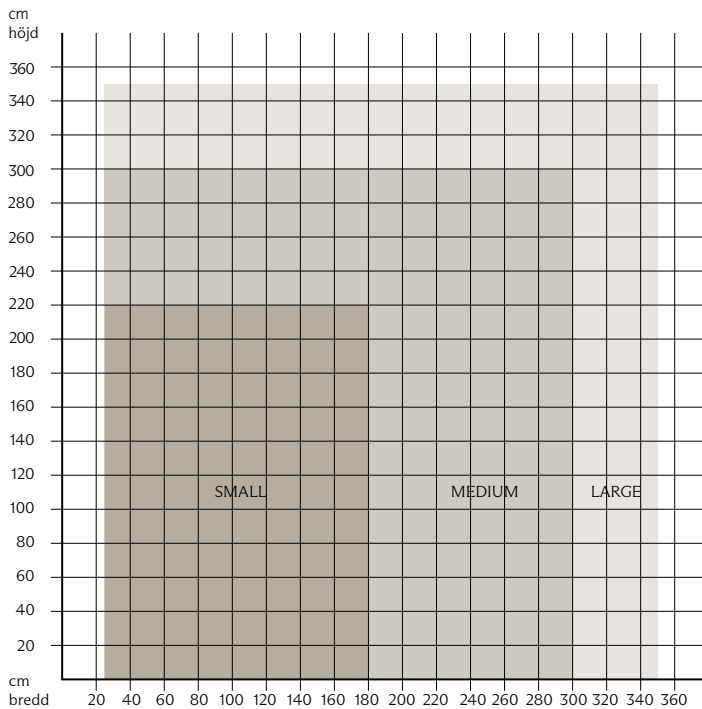

SPECIFIKATIONER

DIMENSIONS-HÖJD OCH DJUP I MM	SYSTEM- STORLEK	BETJÄNING	KONFIGURA- TIONSKOD	MINIMUM BREDD I CM	TILLVAL LODRÄT STYRD	HARDWARE FÄRGER	
RULLGARDIN MED BESLAG							
 H: 43,5 mm D: 56 mm	Small 28mm rör Bredd: ≤ 1,8m*	Kedjedrag	S-10A	25	Snöre	Vit	
		Fjäderdrag	S-10C	70		Svart	
	 H: 61,5 mm D: 78 mm	Medium 38mm rör Bredd: ≤ 3,0m*	Kedjedrag	M-10A	25	Snöre	Brons
			Motor	M-10B	63,5 / 60	Snöre	Champagne
Fjäderdrag		M-10C	80		Antik Mässing		
Twin Pull		M-10D	35	Snöre	Gun Metal		
Large 50mm rör Bredd: ≤ 3,5m*		Fjäderdrag	L-10A	25	Snöre		
		Motor	L-10B	63,5 / 60	Snöre		
Twin Pull	L-10D	35	Snöre				
RULLGARDIN MED MONTERINGSLIST							
 H: 43,5 mm D: 56 mm	Small 28mm rör Bredd: ≤ 1,8m*	Kedjedrag	S-20A	25	Snöre	Vit	
		Fjäderdrag	S-20C	70		Svart	
	 H: 61,5 mm D: 78 mm	Medium 38mm rör Bredd: ≤ 3,0m*	Kedjedrag	M-20A	25	Snöre	Brons
			Motor	M-20B	63,5 / 60	Snöre	Champagne
Fjäderdrag		M-20C	80				
Twin Pull		M-20D	35	Snöre			
Large 50mm rör Bredd: ≤ 3,5m*		Kedjedrag	L-20A	25	Snöre		
		Motor	L-20B	63,5 / 60	Snöre		
Twin Pull	L-20D	35	Snöre				
RULLGARDIN MED KASSETT							
 H: 54mm D: 67 mm	Small 28mm rör Bredd: ≤ 1,8m*	Kedjedrag	S-40A	25		Vit	
	 H: 74,5 mm D: 85 mm	Medium 38mm rör Bredd: ≤ 3m*	Kedjedrag	M-40A	25		Svart
Motor			M-40B	63,5 / 60		Brons	
Large 50mm rör Bredd: ≤ 3,5m*		Kedjedrag	L-40A	25		Champagne	
		Motor	L-40B	63,5 / 60			

*Maximal storlek enligt textilvikt. Se tabell med systemstorlek

RULLGARDIN CLASSIC

SYSTEMSTORLEK

SYSTEMSTORLEK VID VÄVVIKT ≤ 250 G/KVM
RULLGARDIN MED KEDJEDRAG, TWIN PULL OCH MOTOR
(TWIN PULL OCH MOTOR ENDAST MEDIUM OCH LARGE)