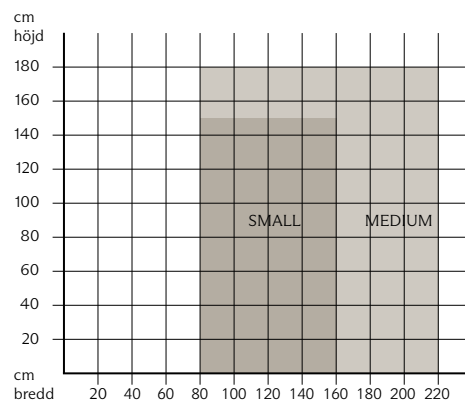

SYSTEM STORLEK VID TYGVIKT $\leq 250-330$ G/KVM
RULLGARDIN MED FJÄDERDRAG