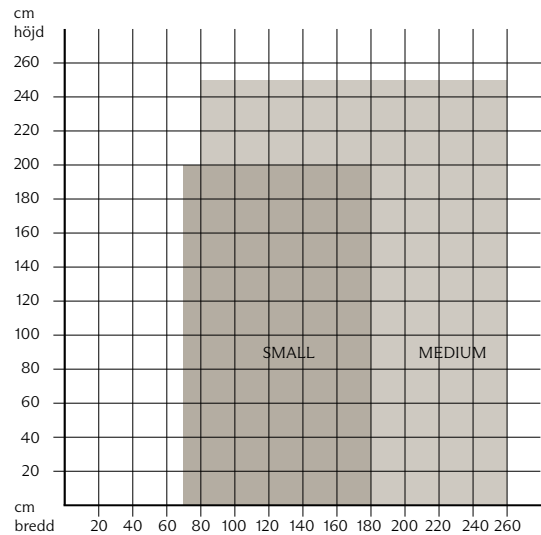

SPECIFIKATIONER

DIMENSIONS-HÖJD OCH DJUP I MM	SYSTEM- STORLEK	BETJÄNING	KONFIGURA- TIONSKOD	MINIMUM BREDD I CM	TILLVAL LODRÄT STYRD	HARDWARE FÄRGER	
RULLGARDIN MED BESLAG							
 H: 43,5 mm D: 56 mm	Small 28mm rör Bredd: ≤ 1,8m*	Kedjedrag	S-10A	25	Snöre	Vit	
		Fjäderdrag	S-10C	70		Svart	
	 H: 61,5 mm D: 78 mm	Medium 38mm rör Bredd: ≤ 3,0m*	Kedjedrag	M-10A	25	Snöre	Brons
			Motor	M-10B	63,5 / 60	Snöre	Champagne
Fjäderdrag		M-10C	80		Antik Mässing		
Twin Pull		M-10D	35	Snöre	Gun Metal		
Large 50mm rör Bredd: ≤ 3,5m*		Fjäderdrag	L-10A	25	Snöre		
		Motor	L-10B	63,5 / 60	Snöre		
Twin Pull	L-10D	35	Snöre				
RULLGARDIN MED MONTERINGSLIST							
 H: 43,5 mm D: 56 mm	Small 28mm rör Bredd: ≤ 1,8m*	Kedjedrag	S-20A	25	Snöre	Vit	
		Fjäderdrag	S-20C	70		Svart	
	 H: 61,5 mm D: 78 mm	Medium 38mm rör Bredd: ≤ 3,0m*	Kedjedrag	M-20A	25	Snöre	Brons
			Motor	M-20B	63,5 / 60	Snöre	Champagne
Fjäderdrag		M-20C	80				
Twin Pull		M-20D	35	Snöre			
Large 50mm rör Bredd: ≤ 3,5m*		Kedjedrag	L-20A	25	Snöre		
		Motor	L-20B	63,5 / 60	Snöre		
Twin Pull	L-20D	35	Snöre				
RULLGARDIN MED KASSETT							
 H: 54mm D: 67 mm	Small 28mm rör Bredd: ≤ 1,8m*	Kedjedrag	S-40A	25		Vit	
	 H: 74,5 mm D: 85 mm	Medium 38mm rör Bredd: ≤ 3m*	Kedjedrag	M-40A	25		Svart
Motor			M-40B	63,5 / 60		Brons	
Large 50mm rör Bredd: ≤ 3,5m*		Kedjedrag	L-40A	25		Champagne	
		Motor	L-40B	63,5 / 60			

*Maximal storlek enligt textilvikt. Se tabell med systemstorlek

RULLGARDIN CLASSIC

SYSTEMSTORLEK

SYSTEMSTORLEK VID VÄVVIKT ≤ 250 G/KVM
RULLGARDIN MED KEDJEDRAG, TWIN PULL OCH MOTOR
(TWIN PULL OCH MOTOR ENDAST MEDIUM OCH LARGE)

SYSTEMSTORLEK VID VÄVVIKT ≤ 250 G/KVM
RULLGARDIN MED FJÄDERDRAG

SYSTEM STORLEK VID TYGVIKT $\leq 250-330$ G/KVM
RULLGARDIN MED KEDJEDRAG, TWIN PULL OCH MOTOR
(TWIN PULL OCH MOTOR ENDAST MEDIUM OCH LARGE)