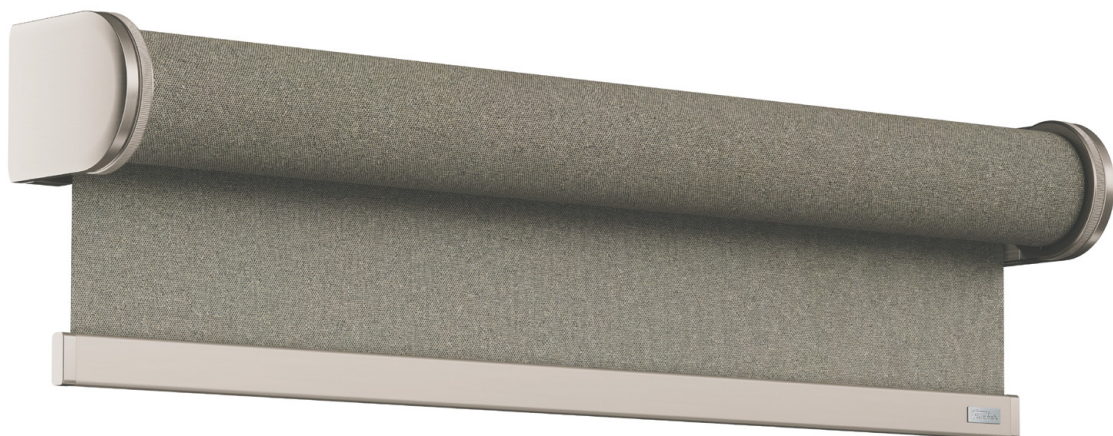

RULLGARDIN CLASSIC

Fischer[®]

RULLGARDIN CLASSIC

RULLGARDIN MED BESLAG

RULLGARDIN MED MONTERINGSLIST

RULLGARDIN MED KASSETT

OM RULLGARDIN CLASSIC

RULLGARDIN CLASSIC är ett koncept som utvecklats, med konfigurationer som är väl genomtänkta i alla komponenter. Ett skarpt, flexibelt och begripligt koncept som aldrig lämnar några tvivel om funktions-, val- och monteringsmöjligheter.

RULLGARDIN CLASSIC kombinerar elegant estetik, säker funktionalitet och flexibel design i en komplett lösning.

MODELLER

Välj mellan modeller med: Beslag · Monteringslist · Kasset

Medan modeller med beslag är det minimalistiska valet och monteringslister det funktionella valet med designpreferens, är det kassetmodellen med dold rulle som sätter estetiken i högsätet.

Alla tre modellerna finns i tre olika storlekar: Small, Medium och Large med 28, 38 respektive 50 mm rör. De tre modellerna kan väljas för antingen tak- eller väggmontering. Max. tygbredd 1,8, 3 respektive 3,5 meter. För modeller med beslag och monteringslist kan du välja en sidostyrning med kedja.

TWIN PULL

Twin Pull är ett bekvämt, enkelt och elegant sätt att manövrera rullgardinen på ett säkert sätt, utan att det behövs ytterligare barnsäkring. Twin Pull är en intuitiv lösning där du helt enkelt drar i det främre metalloDET för att rulla upp gardinen och i det bakre lodet för att dra ner den. Twin Pull passar fint till både mindre och större fönsterpartier. Barnsäkrade genom sin utformning.