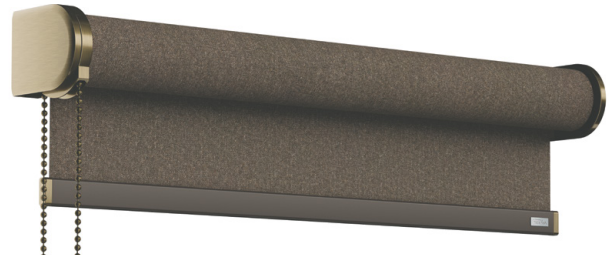

TWIN PULL

Twin Pull är ett bekvämt, enkelt och elegant sätt att manövrera rullgardinen på ett säkert sätt, utan att det behövs ytterligare barnsäkring. Twin Pull är en intuitiv lösning där du helt enkelt drar i det främre metalloDET för att rulla upp gardinen och i det bakre lodet för att dra ner den. Twin Pull passar fint till både mindre och större fönsterpartier. Barnsäkrade genom sin utformning.

RULLGARDIN CLASSIC

FÄRGVARIANTER

Välj mellan 6 designfärger till RULLGARDIN CLASSIC: Vit, svart, brons, champagne, gun metal eller antik mässing. Modellerna med monteringslist och kassett finns i vit, svart, brons och champagne, medan modellerna med beslag också finns i gun metal och antik mässing. Färgerna vit, svart och brons har fler plastdelar på modellerna med beslag och monteringslist, medan färgerna champagne, gun metal och antik mässing är i metall.

VIT

SVART

BRONS

CHAMPAGNE

GUN METAL

ANTIK MÄSSING

MATERIAL

Rör och profiler är i aluminium. Beslag och kedjor är i stål. Väven är i polyester, bomull, glasfiber och PVC med färg och material beroende på kollektionen. Övriga komponenter: metallegering eller plast (i olika typer beroende på komponent).