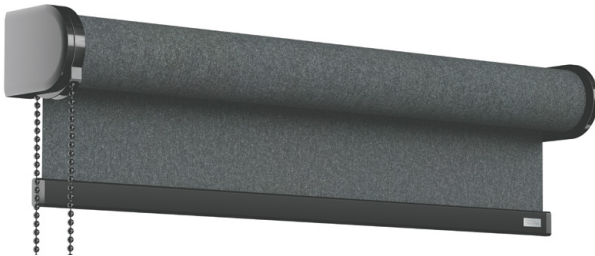

TWIN PULL

Twin Pull är ett bekvämt, enkelt och elegant sätt att manövrera rullgardinen på ett säkert sätt, utan att det behövs ytterligare barnsäkring. Twin Pull är en intuitiv lösning där du helt enkelt drar i det främre metalloDET för att rulla upp gardinen och i det bakre lodet för att dra ner den. Twin Pull passar fint till både mindre och större fönsterpartier. Barnsäkrade genom sin utformning.

RULLGARDIN CLASSIC

FÄRGVARIANTER

Välj mellan 6 designfärger till RULLGARDIN CLASSIC: Vit, svart, brons, champagne, gun metal eller antik mässing. Modellerna med monteringslist och kassett finns i vit, svart, brons och champagne, medan modellerna med beslag också finns i gun metal och antik mässing. Färgerna vit, svart och brons har fler plastdelar på modellerna med beslag och monteringslist, medan färgerna champagne, gun metal och antik mässing är i metall.

VIT

SVART

BRONS

CHAMPAGNE

GUN METAL

ANTIK MÄSSING

MATERIAL

Rör och profiler är i aluminium. Beslag och kedjor är i stål. Väven är i polyester, bomull, glasfiber och PVC med färg och material beroende på kollektionen. Övriga komponenter: metallegering eller plast (i olika typer beroende på komponent).