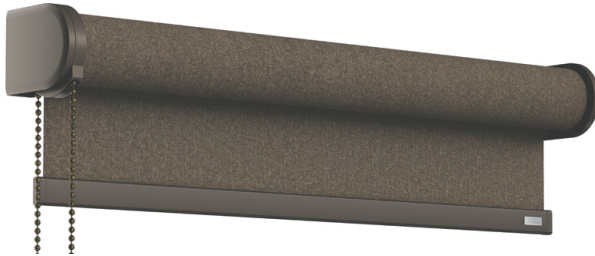

TWIN PULL

Twin Pull är ett bekvämt, enkelt och elegant sätt att manövrera rullgardinen på ett säkert sätt, utan att det behövs ytterligare barnsäkring. Twin Pull är en intuitiv lösning där du helt enkelt drar i det främre metalloDET för att rulla upp gardinen och i det bakre lodet för att dra ner den. Twin Pull passar fint till både mindre och större fönsterpartier. Barnsäkrade genom sin utformning.

RULLGARDIN CLASSIC

FÄRGVARIANTER

Välj mellan 6 designfärger till RULLGARDIN CLASSIC: Vit, svart, brons, champagne, gun metal eller antik mässing. Modellerna med monteringslist och kassett finns i vit, svart, brons och champagne, medan modellerna med beslag också finns i gun metal och antik mässing. Färgerna vit, svart och brons har fler plastdelar på modellerna med beslag och monteringslist, medan färgerna champagne, gun metal och antik mässing är i metall.

VIT

SVART

BRONS

CHAMPAGNE

GUN METAL

ANTIK MÄSSING

MATERIAL

Rör och profiler är i aluminium. Beslag och kedjor är i stål. Väven är i polyester, bomull, glasfiber och PVC med färg och material beroende på kollektionen. Övriga komponenter: metallegering eller plast (i olika typer beroende på komponent).