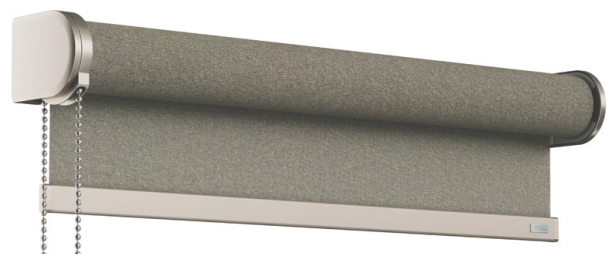

RULLGARDIN CLASSIC

FÄRGVARIANTER

Välj mellan 6 designfärger till RULLGARDIN CLASSIC: Vit, svart, brons, champagne, gun metal eller antik mässing. Modellerna med monteringslist och kassett finns i vit, svart, brons och champagne, medan modellerna med beslag också finns i gun metal och antik mässing. Färgerna vit, svart och brons har fler plastdelar på modellerna med beslag och monteringslist, medan färgerna champagne, gun metal och antik mässing är i metall.

CHAMPAGNE

MATERIAL

Rör och profiler är i aluminium. Beslag och kedjor är i stål. Väven är i polyester, bomull, glasfiber och PVC med färg och material beroende på kollektionen. Övriga komponenter: metallegering eller plast (i olika typer beroende på komponent).

AVSLUTNING

Välj mellan dold eller synlig bottenlist:

- Dold bottenlist: en platt och insydd/insvetsad aluminiumlist utan ändstopp.
- Synlig bottenlist: en utvändig bottenlist i aluminium med kvadratisk design och ändstopp i metall som matchar systemets färger (vit, svart, brons, champagne, gun metal eller antik mässing).

TILLVAL

Till flera varianter kan man välja sidostyrning med kedja, som kan monteras antingen på vägg eller i nisch/karm. Valet av sidostyrning är särskilt möjligt tillsammans med den synliga bottenlisten