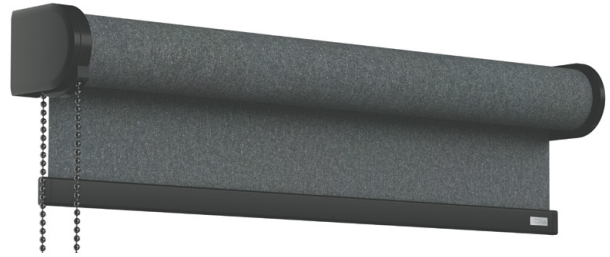

RULLGARDIN CLASSIC

FÄRGVARIANTER

Välj mellan 6 designfärger till RULLGARDIN CLASSIC: Vit, svart, brons, champagne, gun metal eller antik mässing. Modellerna med monteringslist och kassett finns i vit, svart, brons och champagne, medan modellerna med beslag också finns i gun metal och antik mässing. Färgerna vit, svart och brons har fler plastdelar på modellerna med beslag och monteringslist, medan färgerna champagne, gun metal och antik mässing är i metall.

SVART

MATERIAL

Rör och profiler är i aluminium. Beslag och kedjor är i stål. Väven är i polyester, bomull, glasfiber och PVC med färg och material beroende på kollektionen. Övriga komponenter: metallegering eller plast (i olika typer beroende på komponent).

AVSLUTNING

Välj mellan dold eller synlig bottenlist:

- Dold bottenlist: en platt och insydd/insvetsad aluminiumlist utan ändstopp.
- Synlig bottenlist: en utvändig bottenlist i aluminium med kvadratisk design och ändstopp i metall som matchar systemets färger (vit, svart, brons, champagne, gun metal eller antik mässing).

TILLVAL

Till flera varianter kan man välja sidostyrning med kedja, som kan monteras antingen på vägg eller i nisch/karm. Valet av sidostyrning är särskilt möjligt tillsammans med den synliga bottenlisten