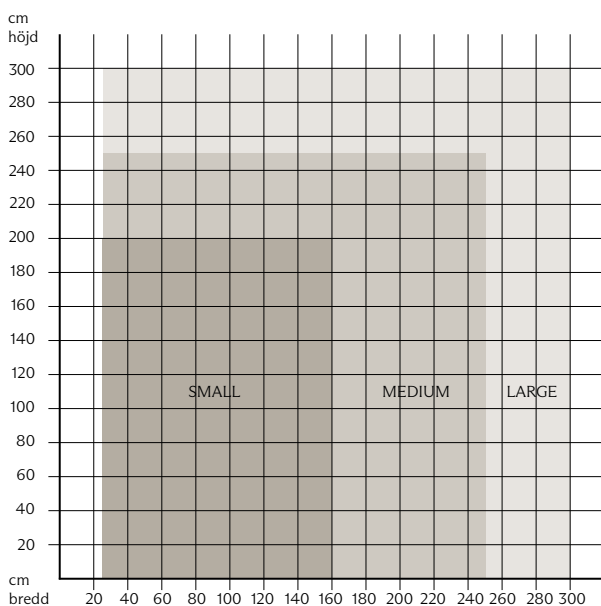

SYSTEM STORLEK VID TYGVIKT $\leq 250-330$ G/KVM
RULLGARDIN MED KEDJEDRAG, TWIN PULL OCH MOTOR
(TWIN PULL OCH MOTOR ENDAST MEDIUM OCH LARGE)