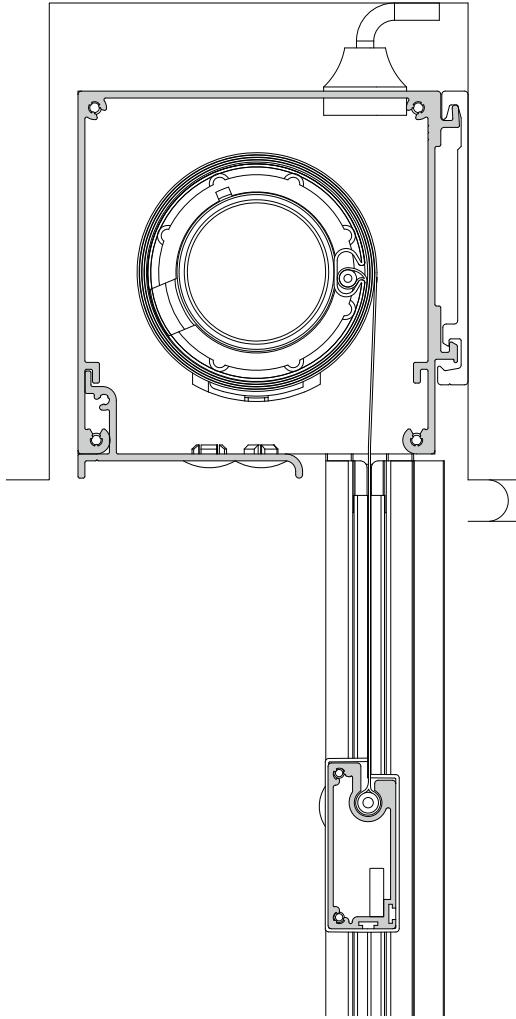

# SCREEN ZIP SZ 105 i

*Fischer*<sup>®</sup>

## SCREEN ZIP SZ 105 i

### SPESIFIKASJONER

KASSETT Ekstrudert aluminium, firkantet, H: 112 mm, D: 114 mm.

BUNNLIST Ekstrudert aluminium, 20 x 48 mm.

SIDELISTER Ekstrudert aluminium, 35 x 34 mm.

PROFILFARGE ANODISERT: Natur, HVIT: RAL 9010 glans 70, HVIT: RAL 9010 struktur, SVART: RAL 9005 glans 70, SVART: RAL 9005 struktur eller ANTRASITT: Noir 2100 Sable. RAL spesialfarge kan utføres.

DUK PVC-belagt glassfiber. Farge i henhold til kolleksjonen.

BETJENING 230V motor.

MONTERING Beslag eller selvbærende.

VEILEDENDE DIMENSJONER Motorisert:  
Maks. bredde 300 cm maks. høyde 330 cm.