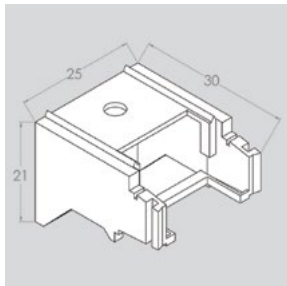

PROFIL 825

8 MM

25 MM

Fischer[®]

TILLBEHÖR

Takbeslag

Vinkel till väggbeslag

Väggbeslag plast

Ändskydd

Glid

Andra tillbehör: På förfrågan.

MONTERING

Väggbeslag plast 3 cm

Väggbeslag plast 5 cm

Vinkel till vägg montering
X= 3,5,7,9,12,14,16,20 cm

SPECIFIKATIONER

SKENA Extruderad aluminium.

DIMENSIONER Bredd 8 mm, höjd 25 mm.

PROFILFÄRG Standard RAL 9010, RAL 9005 eller silver. RAL specialfärg kan utföras.

MAX BREDD 6 meter (beroende på tygvikt).

FÖRLÄNGNING Inte lämplig.