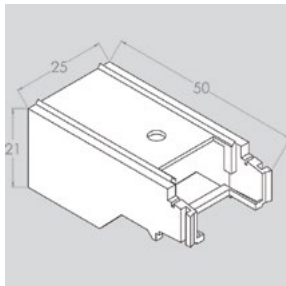

Ändskydd

Glid

Andra tillbehör: På förfrågan.

MONTERING

Väggbeslag plast 3 cm

Väggbeslag plast 5 cm

Vinkel till vägg montering
X= 3,5,7,9,12,14,16,20 cm

SPECIFIKATIONER

SKENA Extruderad aluminium.

DIMENSIONER Bredd 8 mm, höjd 25 mm.

PROFILFÄRG Standard RAL 9010, RAL 9005 eller silver. RAL specialfärg kan utföras.

MAX BREDD 6 meter (beroende på tygvikt).

FÖRLÄNGNING Inte lämplig.