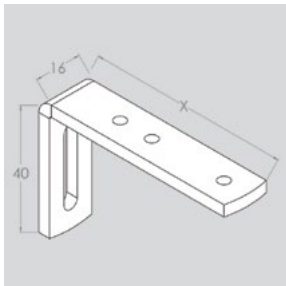

PROFIL 825

8 MM

25 MM

Fischer[®]

TILLBEHÖR

Takbeslag

Vinkel till väggbeslag

Väggbeslag plast

Ändskydd

Glid

Andra tillbehör: På förfrågan.

MONTERING

Väggbeslag plast 3 cm

Väggbeslag plast 5 cm

Vinkel till vägg montering
X= 3,5,7,9,12,14,16,20 cm

SPECIFIKATIONER

SKENA Extruderad aluminium.

DIMENSIONER Bredd 8 mm, höjd 25 mm.

PROFILFÄRG Standard RAL 9010, RAL 9005 eller silver. RAL specialfärg kan utföras.

MAX BREDD 6 meter (beroende på tygvikt).

FÖRLÄNGNING Inte lämplig.