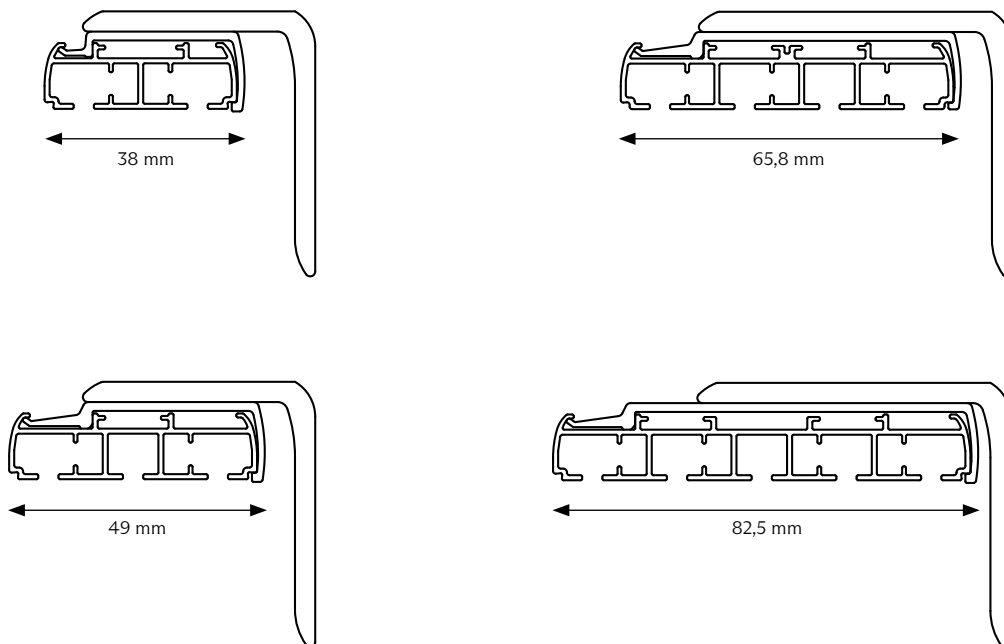

PANELGARDINER

Fischer panelgardiner leveres med valgfritt tekstil på aluminiumsskinne med påsatt velcro.
Fischer panelgardiner leveres med påsydde velcrobånd eller synlig top- og bunnprofil.
Fischer panelgardin leveres enten manuelt eller med snortrekk eller motor.

SPESIFIKASJONER

SKINNE	100% aluminium.			
BÅND	Spesialfremstilt polyesterbånd.			
BUNNPROFIL	100% aluminium.			
PANEL	I henhold til kolleksjon. Kan leveres med ferdig konfeksjonert rullegardintekstil eller til eget tekstil.			
BETJENING	Manuell, snortrekk eller motor.			
VEILEDENDE DIMENSJONER	Manuell:	Minimum bredde 20 cm	maks. bredde 580 cm*	maks. høyde 400 cm
	Snortrekk:	Minimum bredde 20 cm	maks. bredde 580 cm	maks. høyde 400 cm
	Motor:	Minimum bredde 65 cm	maks. bredde 580 cm	maks. høyde 400 cm

*Maksimum bredde kan økes ved sammenkobling av skinner.