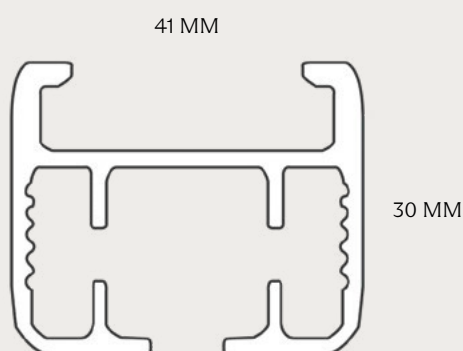

PROFIL 4130

GLYDEA MOTORISERET

Fischer[®]

TILBEHØR

Loftbeslag

Øvrigt tilbehør: På forespørgsel.

Rulleglider

Vinkel til vægmontering
X= 3,5,7,9,12,14,16,20 cm

SPECIFIKATIONER

SKINNE	Ekstruderet aluminium.	
DIMENSIONER	Bredde 41 mm, højde 30 mm.	
PROFILFARVE	Standard RAL 9010 og RAL 9005. RAL specialfarve kan udføres.	
MAKS. BREDDE	6 meter (afh. af stofvægt). Se bæreevne.	
BETJENING	Motoriseret.	
GARDINVÆGT	Mellemtunge til tunge.	
MIN. BUKKERADIUS	Kan ikke bukkes eller vales.	
BÆREEVNE*	35W/35 RTS motor:	Længde 3 m: 20 kg længde 6 m: 35 kg. 60W/45-60RTS motor: Længde 3 m: 25 kg længde 6 m: 45 kg.