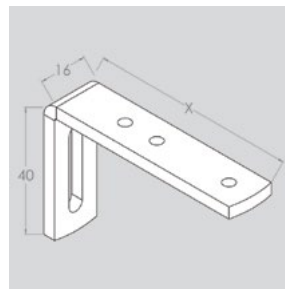

PROFIL 4130

GLYDEA MOTORISERET

Fischer[®]

TILBEHØR

Loftbeslag

Øvrigt tilbehør: På forespørgsel.

Rulleglider

Vinkel til vægmontering
X= 3,5,7,9,12,14,16,20 cm

SPECIFIKATIONER

SKINNE	Ekstruderet aluminium.	
DIMENSIONER	Bredde 41 mm, højde 30 mm.	
PROFILFARVE	Standard RAL 9010 og RAL 9005. RAL specialfarve kan udføres.	
MAKS. BREDDE	6 meter (afh. af stofvægt). Se bæreevne.	
BETJENING	Motoriseret.	
GARDINVÆGT	Mellemtunge til tunge.	
MIN. BUKKERADIUS	Kan ikke bukkes eller vales.	
BÆREEVNE*	35W/35 RTS motor:	Længde 3 m: 20 kg længde 6 m: 35 kg. 60W/45-60RTS motor: Længde 3 m: 25 kg længde 6 m: 45 kg.