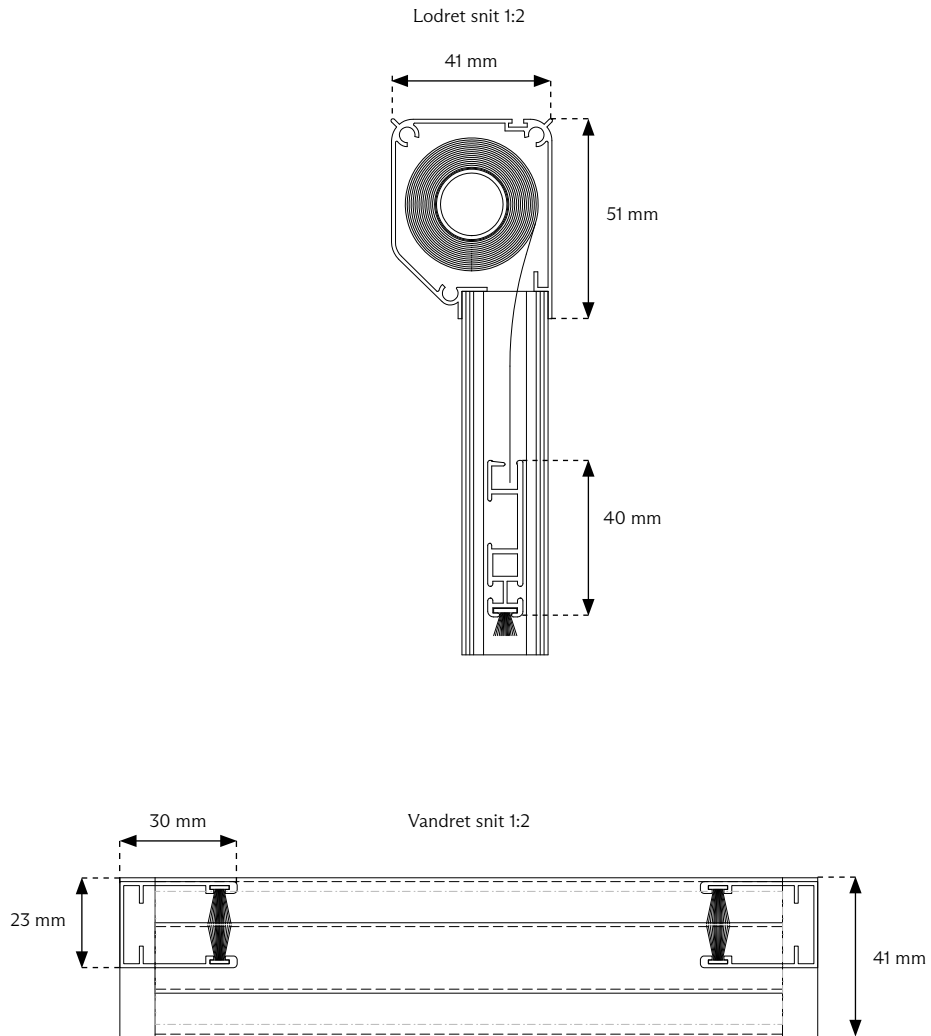

FLUENET

Fischer[®]

FLUENET

SPECIFIKATIONER

PROFILFARVE Anodiseret eller hvid RAL 9010.

SCREENMATERIALE Grå polypropylene.

MAX. HØJDE 2400 mm.

MIN. BREDDE 600 mm.

MAX. BREDDE 1800 mm.