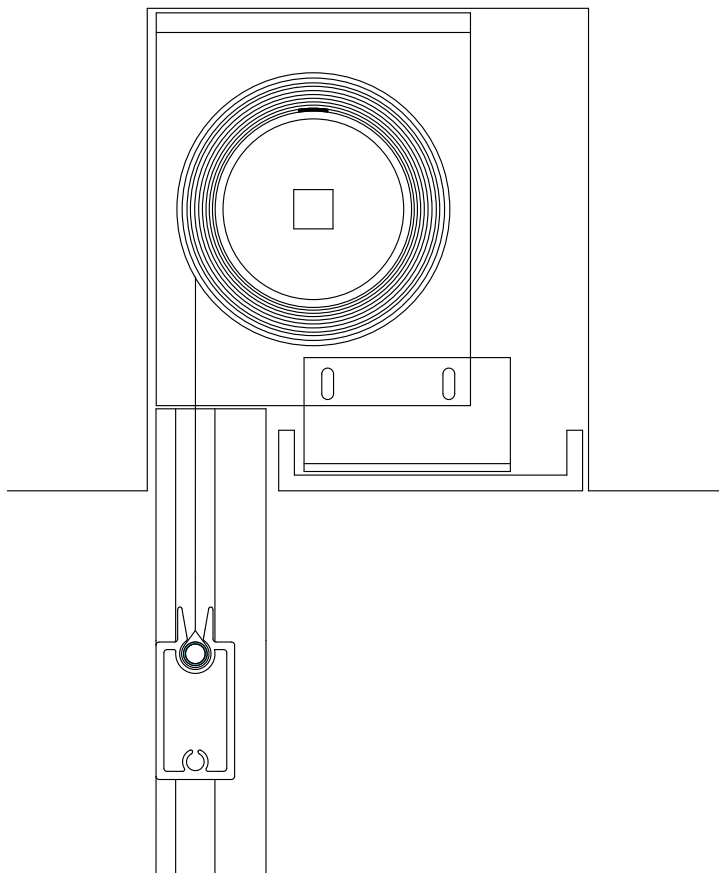

SCREEN SYSTEM INDBYGNING

Fischer[®]

SCREEN SYSTEM INDBYGNING

SPECIFIKATIONER

KASSETTE Lukket aluminiumsplade i henhold til projekt.

BUNDLISTE Ekstruderet aluminium, 20 x 41 mm.

SIDELISTE Ekstruderet aluminium, 27 x 30 mm.

PROFILFARVE Standard anodiseret, hvid RAL 9010 eller sort RAL 9005.
RAL-specialfarve kan udføres.

DUG PVC-belagt glasfiber. Farve i henhold til kollektion.

BETJENING Ud- eller indvendig drejestang eller 230V motor.

VEJLEDENDE DIMENSIONER	Udvendig drejestang:	Maks. bredde 330 cm	maks. højde 300 cm.
	Indvendig drejestang:	Maks. bredde 280 cm	maks. højde 250 cm.
	Motorbetjening:	Maks. bredde 370 cm	maks. højde 400 cm.