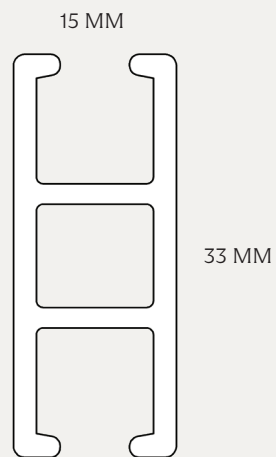

PROFIL 1533

Fischer[®]

TILBEHØR

Rulleleder

Endestykke

Loftbeslag

Endebeslag

Afstandsstang

Bro

Øvrigt tilbehør: På forespørgsel

MONTERING

Vinkel til vægmontering
X= 3,5,7,9,12,14,16,20 cm

SPECIFIKATIONER

SKINNE	Ekstruderet aluminium
DIMENSIONER	Bredde 15 mm, højde 33 mm
PROFILFARVE	Standard RAL 9010, RAL 9005 eller sølv. RAL specialfarve kan udføres
MAKS. BREDDE	6 meter (afh. af stofvægt)
ØGNING	Med samleled
GARDINVÆGT	Let til mellemtunge
MIN. BUKKERADIUS	15 cm