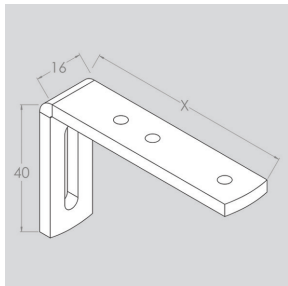

PROFIL 1533

Fischer[®]

TILBEHØR

Rulleleder

Endestykke

Loftbeslag

Endebeslag

Afstandsstang

Bro

Øvrigt tilbehør: På forespørgsel

MONTERING

Vinkel til vægmontering
X= 3,5,7,9,12,14,16,20 cm

SPECIFIKATIONER

SKINNE	Ekstruderet aluminium
DIMENSIONER	Bredde 15 mm, højde 33 mm
PROFILFARVE	Standard RAL 9010, RAL 9005 eller sølv. RAL specialfarve kan udføres
MAKS. BREDDE	6 meter (afh. af stofvægt)
ØGNING	Med samleled
GARDINVÆGT	Let til mellemtunge
MIN. BUKKERADIUS	15 cm