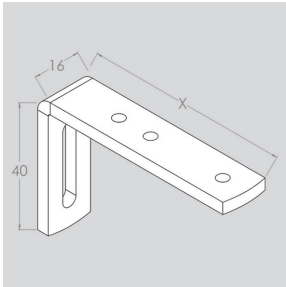

## MONTERING

Vinkel til vægmontering  
X= 3,5,7,9,12,14,16,20 cm

## SPECIFIKATIONER

SKINNE Ekstruderet aluminium

DIMENSIONER Bredde 15 mm, højde 10 mm

PROFILFARVE Standard RAL 9010, RAL 9005 eller sølv. RAL specialfarve kan udføres

MAKS. BREDDE 6 meter (afh. af stofvægt)