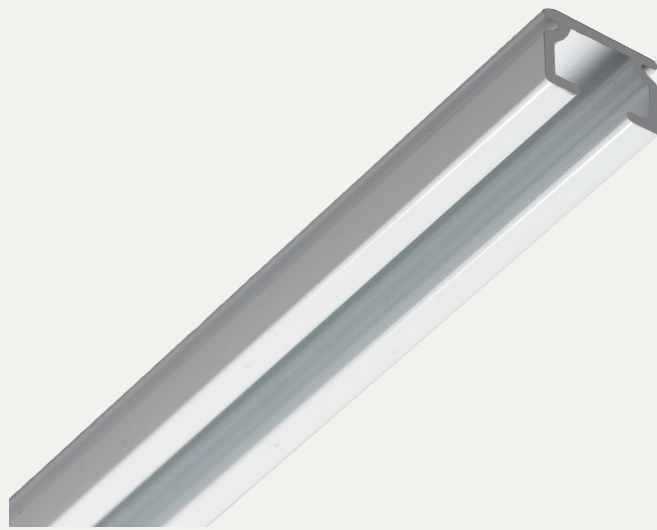

# PROFIL 1510

*Fischer*<sup>®</sup>

# PROFIL 1510

## MONTERING

Vinkel til vægmontering  
X= 3,5,7,9,12,14,16,20 cm

## SPECIFIKATIONER

SKINNE Ekstruderet aluminium

DIMENSIONER Bredde 15 mm, højde 10 mm

PROFILFARVE Standard RAL 9010, RAL 9005 eller sølv. RAL specialfarve kan udføres

MAKS. BREDDE 6 meter (afh. af stofvægt)