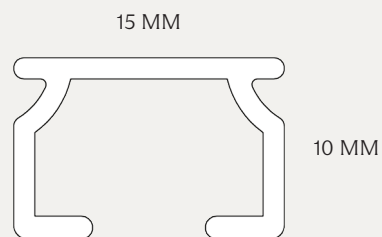

PROFIL 1510

Fischer®