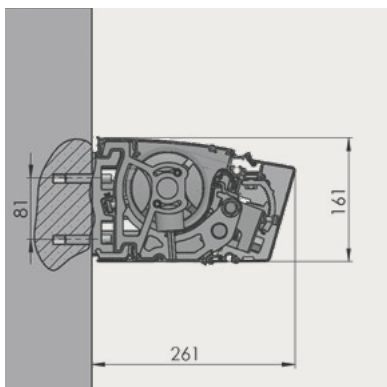

# TERRASSEMARIKISE MODEL TT

Vægmontage

Loftmontage

Spærmontage lodret

Kompakt kassette, velegnet til mindre og mellemstore markiser. En markise med en smal udformet kassette i oval, eller kantet form, der er diskret. Monteringspunkter er variable.

## SPECIFIKATIONER

KASSETTE Ekstruderet aluminium, 161 x 261 mm (H x B).

FORBOM Ekstruderet aluminium.

ARME Ekstruderet aluminium, armløst med coatede wirer.

PROFILFARVE Standard hvid eller eloxeret/grå.  
RAL-specialfarve kan udføres.

DUG 100% acryl. Farve i henhold til kollektion.

BETJENING Kontakt, fjernbetjening eller drejestang.

DIMENSIONER Bredde: Op til 700 cm med 2 arme.  
Udfald: 150/200/250/300/350/400 cm.