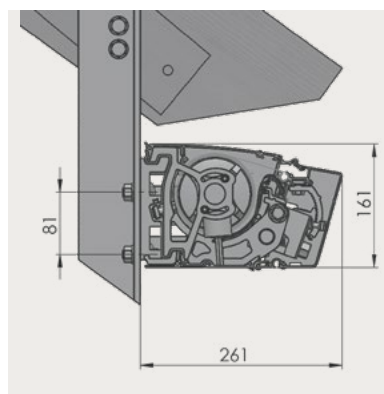

# TERRASSEMARIKISE MODEL TT

Vægmontage

Loftmontage

Spærmontage lodret

Kompakt kassette, velegnet til mindre og mellemstore markiser. En markise med en smal udformet kassette i oval, eller kantet form, der er diskret. Monteringspunkter er variable.

## SPECIFIKATIONER

KASSETTE Ekstruderet aluminium, 161 x 261 mm (H x B).

FORBOM Ekstruderet aluminium.

ARME Ekstruderet aluminium, armløst med coatede wirer.

PROFILFARVE Standard hvid eller eloxeret/grå.  
RAL-specialfarve kan udføres.

DUG 100% acryl. Farve i henhold til kollektion.

BETJENING Kontakt, fjernbetjening eller drejestang.

DIMENSIONER Bredde: Op til 700 cm med 2 arme.  
Udfald: 150/200/250/300/350/400 cm.