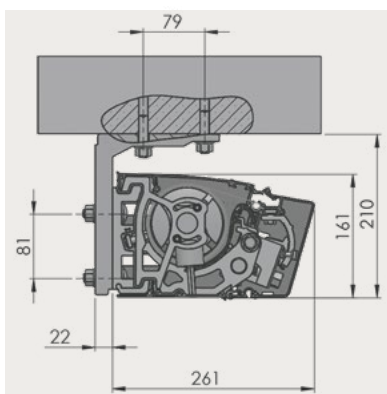

# TERRASSEMARIKISE MODEL TT

Vægmontage

Loftmontage

Spærmontage lodret

Kompakt kassette, velegnet til mindre og mellemstore markiser. En markise med en smal udformet kassette i oval, eller kantet form, der er diskret. Monteringspunkter er variable.

## SPECIFIKATIONER

KASSETTE Ekstruderet aluminium, 161 x 261 mm (H x B).

FORBOM Ekstruderet aluminium.

ARME Ekstruderet aluminium, armløst med coatede wirer.

PROFILFARVE Standard hvid eller eloxeret/grå.  
RAL-specialfarve kan udføres.

DUG 100% acryl. Farve i henhold til kollektion.

BETJENING Kontakt, fjernbetjening eller drejestang.

DIMENSIONER Bredde: Op til 700 cm med 2 arme.  
Udfald: 150/200/250/300/350/400 cm.