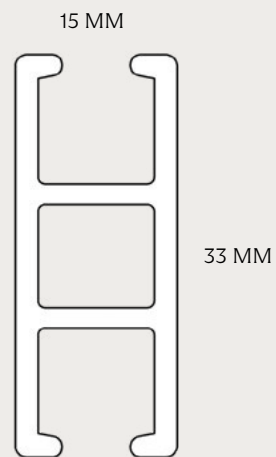

PROFIL 1533

Fischer[®]

TILLBEHÖR

Rullglid

Ändstycke

Takbeslag

Ändbeslag

Avståndsstång

Brygga

Andra tillbehör: På förfrågan.

MONTERING

Vinkel till väggmontering
X= 3,5,7,9,12,14,16,20 cm

SPECIFIKATIONER

SKENA	Extruderad aluminium.
DIMENSIONER	Bredd 15 mm, höjd 33 mm.
PROFILFÄRG	Standard RAL 9010, RAL 9005 eller silver. RAL specialfärg kan utföras.
MAX BREDD	6 meter (beroende på tygvikt).
FÖRLÄNGNING	Med kopplingar.
GARDINVIKT	Lätt till mellantung.
MIN. BÖJNINGSRADIE	15 cm.