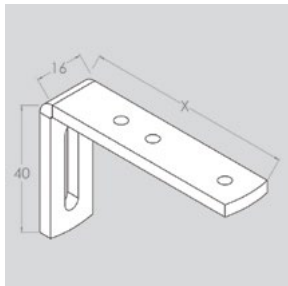

PROFIL 1533

Fischer[®]

TILLBEHÖR

Rullglid

Ändstycke

Takbeslag

Ändbeslag

Avståndsstång

Brygga

Andra tillbehör: På förfrågan.

MONTERING

Vinkel till väggmontering
X= 3,5,7,9,12,14,16,20 cm

SPECIFIKATIONER

SKENA	Extruderad aluminium.
DIMENSIONER	Bredd 15 mm, höjd 33 mm.
PROFILFÄRG	Standard RAL 9010, RAL 9005 eller silver. RAL specialfärg kan utföras.
MAX BREDD	6 meter (beroende på tygvikt).
FÖRLÄNGNING	Med kopplingar.
GARDINVIKT	Lätt till mellantung.
MIN. BÖJNINGSRADIE	15 cm.