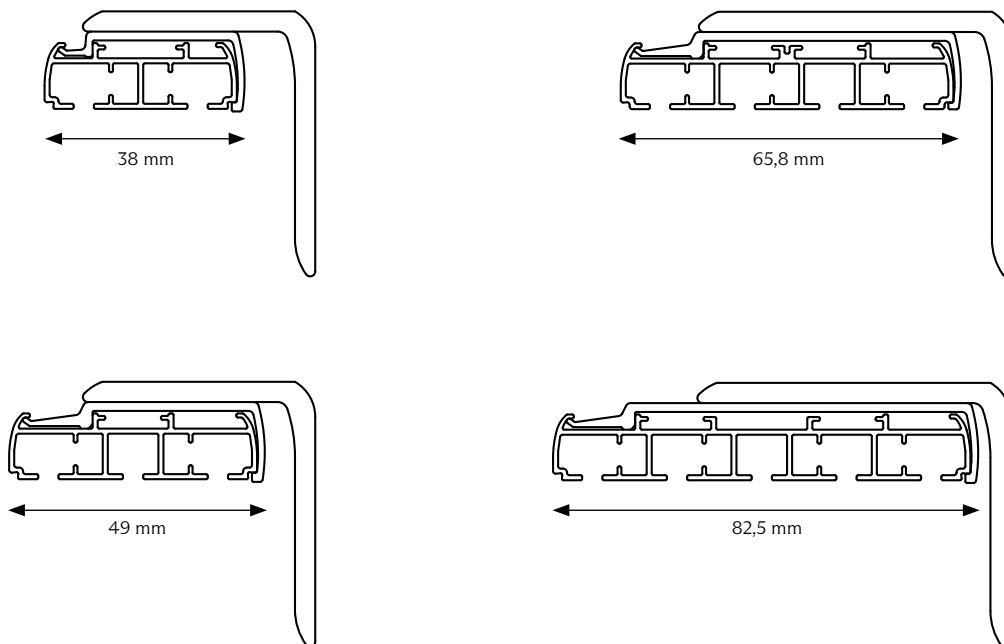

PANELGARDINER

Fischer[®]

PANELGARDINER

Fischer panelgardin leveres med valgfrit tekstil på aluminiumsskinne med påsat velcro.
 Fischer panelgardin leveres med påsyede velcrobånd eller synlig top- og bundprofil.
 Fischer panelgardin leveres enten manuelt eller med snoretræk eller motor.

SPECIFIKATIONER

SKINNE	100% aluminium.			
BÅND	Specialfremstillet polyesterbånd.			
BUNDPROFIL	100% aluminium.			
PANEL	I henhold til kollektion. Kan leveres med færdig konfektioneret rullegardintekstil eller med eget tekstil.			
BETJENING	Manuel, snoretræk eller motor.			
VEJLEDENDE DIMENSIONER	Manuel:	Minimum bredde 20 cm	maks. bredde 580 cm*	maks. højde 400 cm
	Snoretræk:	Minimum bredde 20 cm	maks. bredde 580 cm	maks. højde 400 cm
	Motor:	Minimum bredde 65 cm	maks. bredde 580 cm	maks. højde 400 cm
	*Maksimum bredde kan øges ved sammenkobling af skinner.			