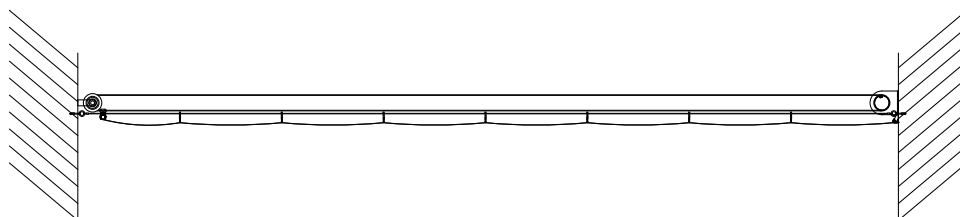

TAKFÖNSTERGARDINER

Fischer[®]

TAKFÖNSTERGARDINER

ÖPPEN

STÄNGD

Vikt tyggardin med insydda förstyvare. Kan utföras horisontellt, vertikalt och i specialformer.

Horisontellt system bärs av spända vajrar.

Motoriserat drag via vajer eller polyestergarn.

SPECIFIKATIONER

VAJER Polyester eller rostfritt stål.

TYG Kan utföras med alla tyger som inte är styvade, med eller utan alu-beläggning, alternativt mörkläggande eller akustisk textil.

BETJÄNING Motoriserad, med möjlighet till hantering via kontakt eller CTS ansluten.
