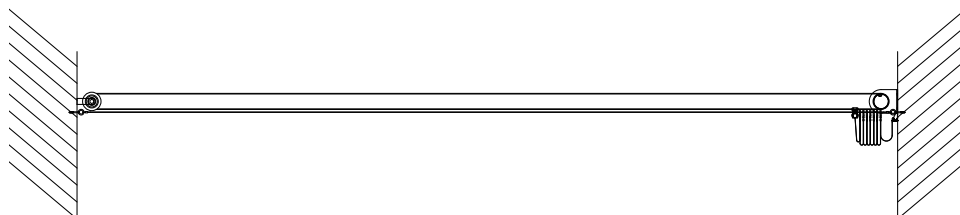

TAKFÖNSTERGARDINER

Fischer[®]

TAKFÖNSTERGARDINER

ÖPPEN

STÄNGD

Vikt tyggardin med insydda förstyvare. Kan utföras horisontellt, vertikalt och i specialformer.

Horisontellt system bärs av spända vajrar.

Motoriserat drag via vajer eller polyestergarn.

SPECIFIKATIONER

VAJER Polyester eller rostfritt stål.

TYG Kan utföras med alla tyger som inte är styvade, med eller utan alu-beläggning, alternativt mörkläggande eller akustisk textil.

BETJÄNING Motoriserad, med möjlighet till hantering via kontakt eller CTS ansluten.
