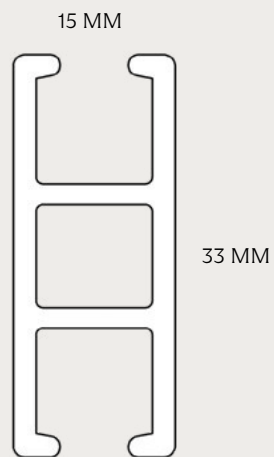

PROFIL 1533

Fischer[®]

TILBEHØR

Rulleleder

Endestykke

Loftbeslag

Endebeslag

Afstandsstang

Bro

Øvrigt tilbehør: På forespørgsel.

MONTERING

Vinkel til vægmontering
X= 3,5,7,9,12,14,16,20 cm

SPECIFIKATIONER

SKINNE	Ekstruderet aluminium.
DIMENSIONER	Bredde 15 mm, højde 33 mm.
PROFILFARVE	Standard RAL 9010, RAL 9005 eller sølv. RAL specialfarve kan udføres.
MAKS. BREDDE	6 meter (afh. af stofvægt).
ØGNING	Med samleled.
GARDINVÆGT	Let til mellemtunge.
MIN. BUKKERADIUS	15 cm.